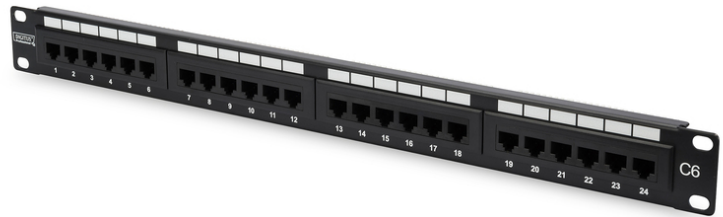

DIGITUS DIGITUS CAT 6, Class E патч-панель

DN-91624U
EAN 4016032241553

CAT 6 Patch Panel, unshielded, 24-port RJ45, 8P8C, LSA, 1U, rack mount, bl, 482x44x109

The unshielded CAT 6 Patch Panel from DIGITUS® is available as 16- or 24-port (1 Hight unit) or 48-port version (2 Hight units). It is manufactured acc. to Link Performance Class E, for up to 250 MHz, EN 50173 and ISO/IEC 11801. It is UL certified. The housing is made of 1.5 mm galvanized cold-rolled steel is therefore perfectly suitable for 19" rack mounting.

Отличная производительность и качество связи для Вашей сети.

• Общие свойства:

- Подключение кабеля посредством зажимов LSA, цветовая кодировка в соответствии с EIA/TIA 568 A & B
- Механические свойства
- Перекрытие экрана 360°
- Механические свойства
- Физическое описание
- Физическое описание
- Цвет: черный RAL9005
- Color: black, RAL 9005
- Ports: 24
- Units: 1
- Category: CAT 6