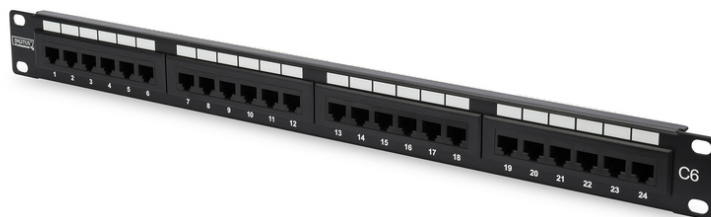

# DIGITUS CAT 6, Klasse E schakelpaneel

**DN-91624U**  
**EAN 4016032241553**

**CAT 6 Patch Panel, unshielded, 24-port RJ45, 8P8C, LSA, 1U, rack mount, bl, 482x44x109**

De onafgeschermdde CAT6 patchpanel van DIGITUS® is verkrijgbaar in de varianten 16- of 24-poorten (1 hoogte-eenheid) of 48-poorten (2 hoogte-eenheden). Het is volgens de eisen conform de Link Performance Klasse E, voor maximaal 250 MHz, ISO/IEC 11801 en EN 50173 vervaardigd en UL-gecertificeerd. De behuizing bestaat uit 1,5 mm verzinkt koudgewalst staal en is daarmee perfect voor 19" kastmontage geschikt.

**Zeer goede prestaties en uitstekende kwaliteit van de aansluitingen van uw netwerk.**

- Transmissie eigenschap Categorie 6
- Toepassingsgebieden: Max. 250 MHz, 1GBase-T, PoE
- Normen: ISO/IEC 11801 2nd Ed., EN 50173-1, EIA/TIA 568-C
- Algemene eigenschappen:
- Geschikt voor 483 mm (19") kastmontage
- RJ45-connector, 8P8C
- Kabelinstallatie via LSA strips, kleurcodeerd volgens EIA/TIA 568 A & B
- Kabelbevestiging door middel van kabelbinders
- Mechanische eigenschappen:
- Materiaal behuizing: 1,5 mm verzinkt koudgewalst staal volgens EN1.4301, UNS S30400, AISI 304 en LMSAD110
- Materiaal RJ45 connector: ABS UL 94V-0