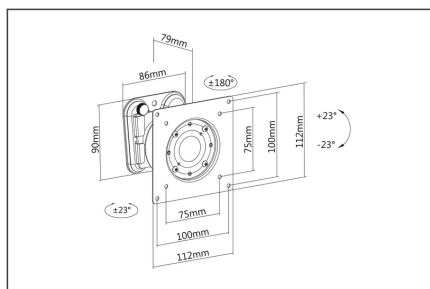

More images: