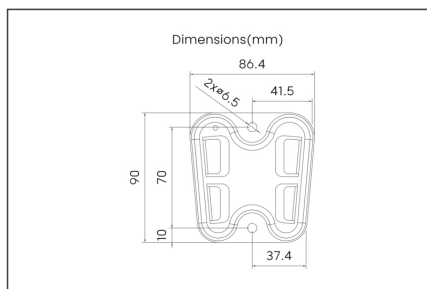

More images: