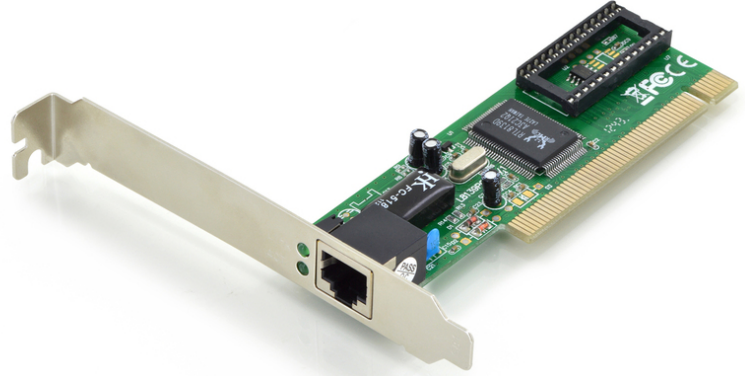

DIGITUS Hızlı Ethernet PCI ağ kartı

DN-1001J

EAN 4016032228677

Hızlı Ethernet PCI Kartı 32 bit, RTL8139D yonga seti

Hızlı Ethernet PCI Kartı, 32-bit, RTL8139D yonga seti

Bilgisayarınızı yüksek bant genişliğine sahip bir iş istasyonuna ya da tam çift yönlü hızda çalışan bir güç sunucusuna dönüştürür

- Realtek yonga seti
- IEEE 802.3 ve IEEE 802.3u ile uyumlu
- Tam çift yönlü modda 20/200 Mbps hızı destekler

- PCI yerel veri yolu rev. 2.1 ve 2.2 ile uyumlu
- Tüm yaygın ağ ortamları için uygundur
- Windows 10, 8, 7, Vista ve XP'yi destekler