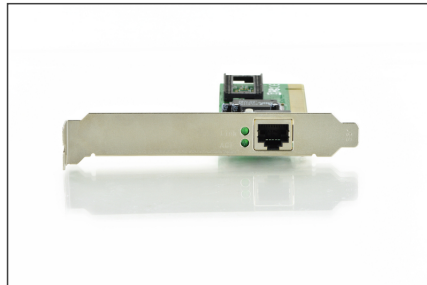

More images:

Safety notes

- Ağ kartını takmadan veya çıkarmadan önce bilgisayarı tamamen kapatın ve güç kaynağıyla bağlantısını kesin.
- Statik boşalma ürüne veya bilgisayara zarar verebilir. Ürünü kurarken statik boşalmaya (ESD) karşı önlem alın, örneğin antistatik bir bileklik takın.
- Kurulumdan önce, PC muhafazasının metal yüzeyine veya topraklanmış başka bir nesneye dokunarak muhafaza üzerinden herhangi bir ESD yükünü topraklayın.
- Ürünü PC'ye bağlarken çok fazla güç kullanmaktan kaçınınız.