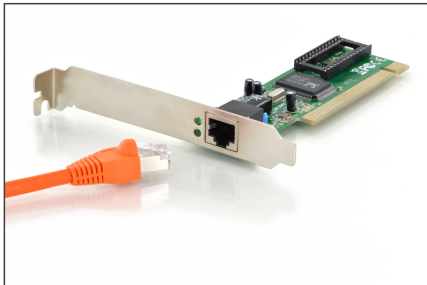

More images:

Safety notes

- Ağ kartını takmadan veya çıkarmadan önce bilgisayarı tamamen kapatın ve güç kaynağıyla bağlantısını kesin.
- Statik boşalma ürüne veya bilgisayara zarar verebilir. Ürünü kurarken statik boşalmaya (ESD) karşı önlem alın, örneğin antistatik bir bileklik takın.
- Kurulumdan önce, PC muhafazasının metal yüzeyine veya topraklanmış başka bir nesneye dokunarak muhafaza üzerinden herhangi bir ESD yükünü topraklayın.
- Ürünü PC'ye bağlarken çok fazla güç kullanmaktan kaçınınız.