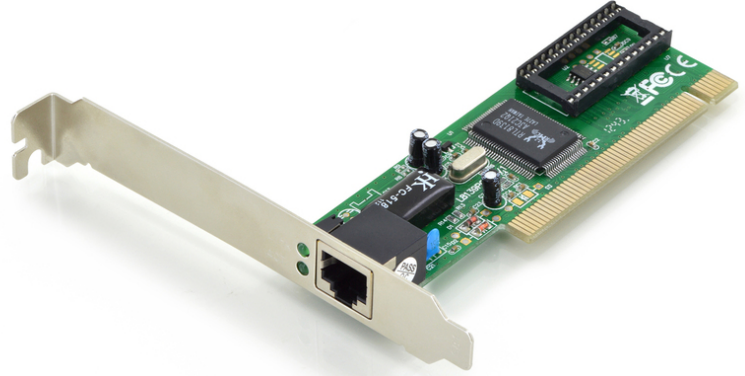

# DIGITUS Hızlı Ethernet PCI ağ kartı

DN-1001J

EAN 4016032228677

## Hızlı Ethernet PCI Kartı 32 bit, RTL8139D yonga seti

Hızlı Ethernet PCI Kartı, 32-bit, RTL8139D yonga seti

**Bilgisayarınızı yüksek bant genişliğine sahip bir iş istasyonuna ya da tam çift yönlü hızda çalışan bir güç sunucusuna dönüştürür**

- Realtek yonga seti
- IEEE 802.3 ve IEEE 802.3u ile uyumlu
- Tam çift yönlü modda 20/200 Mbps hızı destekler

- PCI yerel veri yolu rev. 2.1 ve 2.2 ile uyumlu
- Tüm yaygın ağ ortamları için uygundur
- Windows 10, 8, 7, Vista ve XP'yi destekler