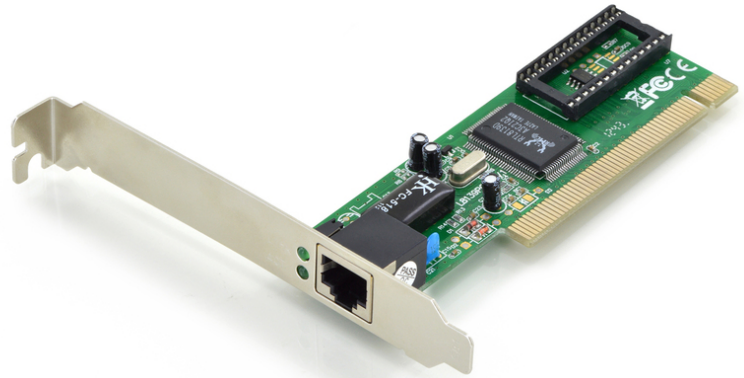

# DIGITUS Сетевой контроллер PCI Fast Ethernet

DN-1001J  
EAN 4016032228677

**Fast Ethernet PCI Card 32-bit, RTL8139D chipset**

Fast Ethernet PCI Card, 32-bit, RTL8139D chipset

**Превращает ПК в широкополосную рабочую станцию или мощный сервер, работающий на полнодуплексной скорости**

- Чипсет Realtek
- Совместим с IEEE 802.3 и IEEE 802.3u
- Поддерживает 20/200 Мбит/с в полнодуплексном режиме

- Совместим с локальной шиной PCI версии 2.1 и 2.2
- Подходит для всех общеизвестных сетевых сред
- Поддержка Windows 10, 8, 7, Vista и XP