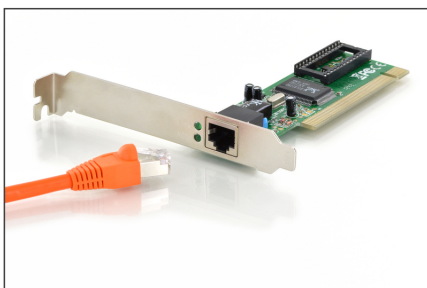

More images:

Safety notes

- Schakel de computer volledig uit en haal de stekker uit het stopcontact voordat u de netwerkkkaart installeert of verwijdert.
- Statische ontlading kan het product of de pc beschadigen. Neem maatregelen tegen statische ontlading (ESD) wanneer u het product installeert, draag bijvoorbeeld een antistatische polsband.
- Raak vóór de installatie het metalen oppervlak van de pc-behuizing of een ander geaard voorwerp aan om eventuele ESD-lading via de behuizing te aarden.