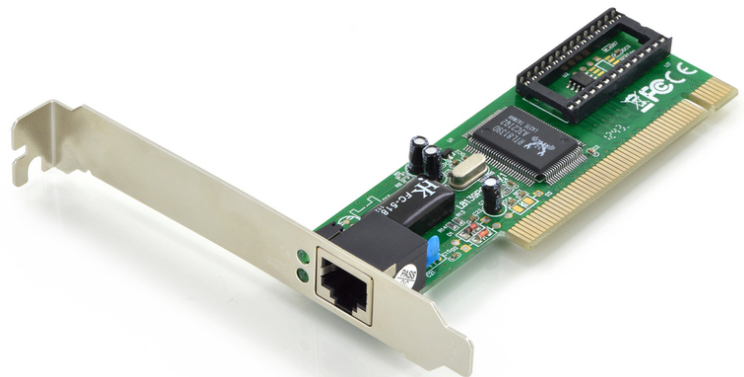

# DIGITUS Fast Ethernet PCI-netwerkkkaart

DN-1001J  
 EAN 4016032228677

**PCI-kaart voor snel Ethernet 32-bits, RTL8139D-chipset**

Snelle Ethernet PCI-kaart, 32-bits, RTL8139D-chipset

**Verandert de PC in een breedband werkstation of een power-server met full duplex-snelheid**

- Realtek-chipset
- IEEE 802.3 en IEEE 802.3u compatibel
- Ondersteunt 20/200 Mbps in full duplex-modus

- PCI local bus rev.2.1 en 2.2 compatibel
- Geschikt voor alle gangbare netwerkomgevingen
- Ondersteunt Windows 10, 8, 7, Vista en XP