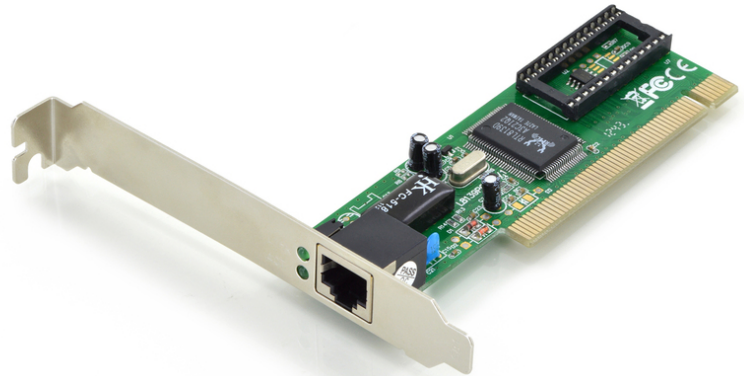

DIGITUS Fast Ethernet PCI-netwerkkaart

DN-1001J
EAN 4016032228677

PCI-kaart voor snel Ethernet 32-bits, RTL8139D-chipset

Snelle Ethernet PCI-kaart, 32-bits, RTL8139D-chipset

Verandert de PC in een breedband werkstation of een power-server met full duplex-snelheid

- Realtek-chipset
- IEEE 802.3 en IEEE 802.3u compatibel
- Ondersteunt 20/200 Mbps in full duplex-modus

- PCI local bus rev.2.1 en 2.2 compatibel
- Geschikt voor alle gangbare netwerkomgevingen
- Ondersteunt Windows 10, 8, 7, Vista en XP