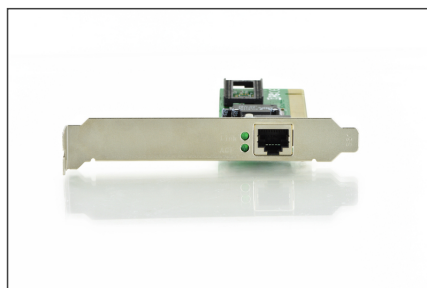

More images:

Safety notes

- Schakel de computer volledig uit en haal de stekker uit het stopcontact voordat u de netwerkkkaart installeert of verwijdert.
- Statische ontlading kan het product of de pc beschadigen. Neem maatregelen tegen statische ontlading (ESD) wanneer u het product installeert, draag bijvoorbeeld een antistatische polsband.
- Raak vóór de installatie het metalen oppervlak van de pc-behuizing of een ander geaard voorwerp aan om eventuele ESD-lading via de behuizing te aarden.