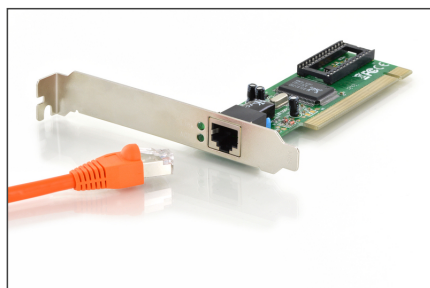

More images:

Safety notes

- Éteins complètement l'ordinateur et débranche-le de l'alimentation électrique avant d'installer ou de retirer la carte réseau.
- Les décharges d'électricité statique peuvent endommager le produit ou l'ordinateur. Pour installer le produit, prendre des mesures contre les décharges statiques (ESD). Par exemple, porter un bracelet antistatique.
- Avant l'installation, touchez la surface métallique du boîtier de l'ordinateur ou tout autre objet mis à la terre afin de mettre à la terre toute charge ESD éventuelle via le boîtier.