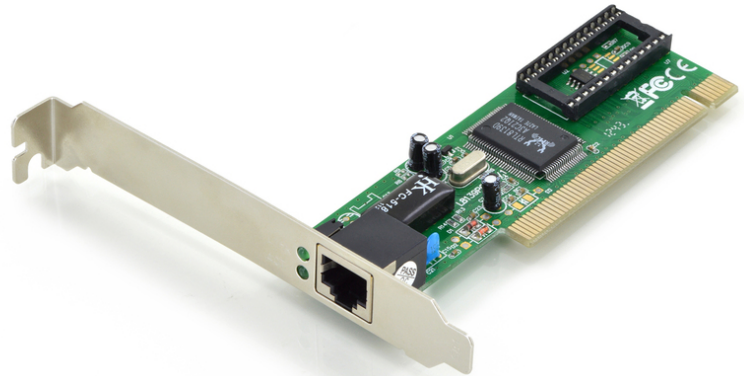

# DIGITUS Carte réseau PCI Fast Ethernet

DN-1001J  
 EAN 4016032228677

**Carte PCI Fast Ethernet 32 bits, chipset RTL8139D**

Carte PCI Fast Ethernet, 32 bits, chipset RTL8139D

**Transforme le PC en un poste de travail large bande ou un serveur puissant avec vitesse duplex intégral**

- Chipset Realtek
- Compatible IEEE 802.3 et IEEE 802.3u
- Prend en charge 20 à 200 Mb/s en mode duplex intégral

- Compatible Bus PCI local Rév. 2.1 et 2.2
- Convient à tous les environnements de réseaux classiques
- Compatibilité avec Windows 10, 8, 7, Vista et XP