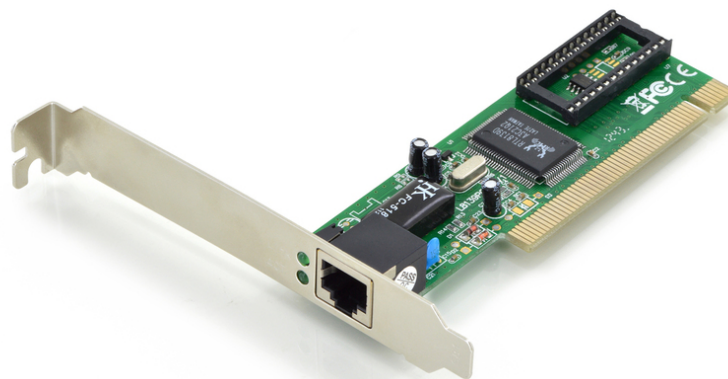

DIGITUS Carte réseau PCI Fast Ethernet

DN-1001J
 EAN 4016032228677

Carte PCI Fast Ethernet 32 bits, chipset RTL8139D

Carte PCI Fast Ethernet, 32 bits, chipset RTL8139D

Transforme le PC en un poste de travail large bande ou un serveur puissant avec vitesse duplex intégral

- Chipset Realtek
- Compatible IEEE 802.3 et IEEE 802.3u
- Prend en charge 20 à 200 Mb/s en mode duplex intégral

- Compatible Bus PCI local Rév. 2.1 et 2.2
- Convient à tous les environnements de réseaux classiques
- Compatibilité avec Windows 10, 8, 7, Vista et XP