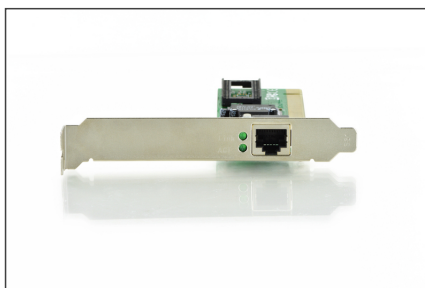

More images:

Safety notes

- Éteins complètement l'ordinateur et débranche-le de l'alimentation électrique avant d'installer ou de retirer la carte réseau.
- Les décharges d'électricité statique peuvent endommager le produit ou l'ordinateur. Pour installer le produit, prendre des mesures contre les décharges statiques (ESD). Par exemple, porter un bracelet antistatique.
- Avant l'installation, touchez la surface métallique du boîtier de l'ordinateur ou tout autre objet mis à la terre afin de mettre à la terre toute charge ESD éventuelle via le boîtier.