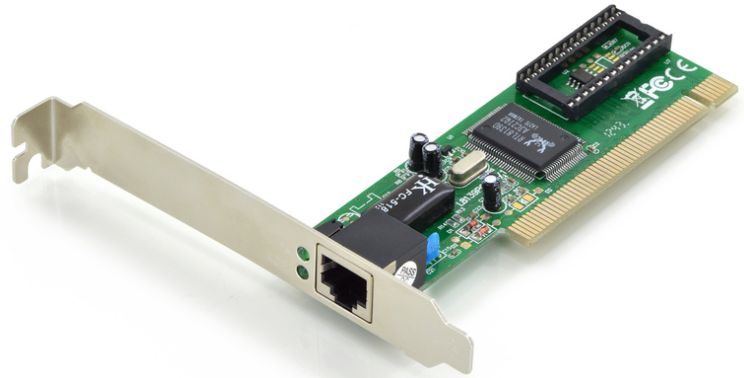

DIGITUS Tarjeta de red PCI Fast Ethernet

DN-1001J
 EAN 4016032228677

Tarjeta PCI Fast Ethernet 32 bits, chipset RTL8139D

Tarjeta PCI Fast Ethernet, 32 bits, chipset RTL8139D

Convierte el ordenador en una estación de trabajo de banda ancha o en un servidor de energía con velocidad dúplex completa

- Chipset Realtek
- Compatible con IEEE 802.3 y IEEE 802.3u
- Soporta 20/200 Mbps en modo dúplex completo

- Compatible con bus PCI local Rev. 2.1 y 2.2
- Apto para todos los entornos de red actuales
- Compatible con Windows 10, 8, 7, Vista y XP