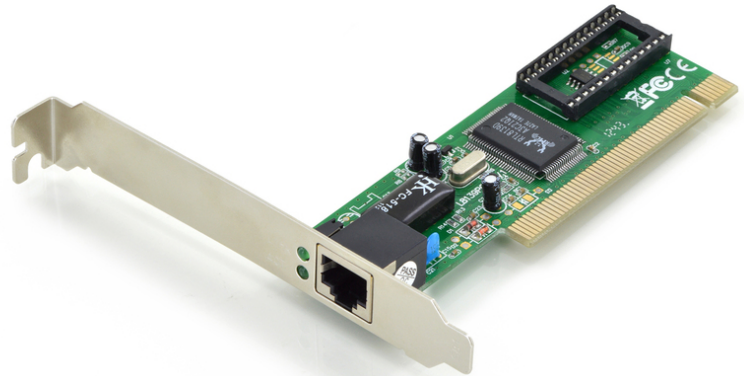

DIGITUS Single Port Fast Ethernet Netzwerkkarte, RJ45, PCI, Realtek Chipsatz

DN-1001J
EAN 4016032228677

Fast Ethernet PCI Card 32-bit, RTL8139D Chipsatz

Fast Ethernet PCI Card, 32-bit, RTL8139D chipset

Verwandelt den PC in eine Breitband Workstation oder einen Power-Server mit Voll-Duplex Geschwindigkeit

- Realtek-Chipsatz
- IEEE 802.3 und IEEE 802.3u kompatibel
- Unterstützt 20 / 200 Mbps im Vollduplex Modus

- PCI Local Bus Rev.2.1 und 2.2 kompatibel
- Geeignet für alle gängigen Netzwerkumgebungen
- Unterstützt Windows 10, 8, 7, Vista und XP