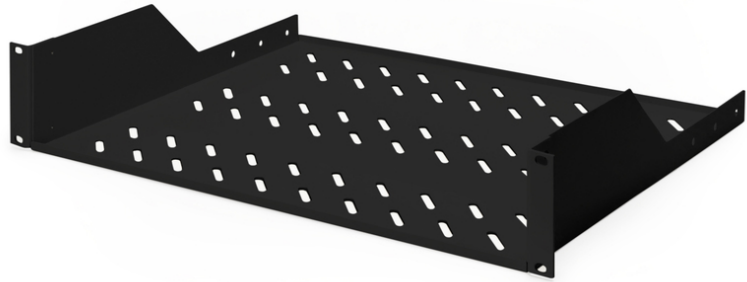

DIGITUS Ağ kabinleri için raflar

DN-19 TRAY-2-SW
EAN 4016032222613

450 mm derinlikten itibaren dolaplar için 2U sabit raf 88x482x349 mm, 25 kg'a kadar, siyah (RAL 9005)

Rafların sabit kurulumu, ön 483 mm (19") profil rayına 483 mm (19") ağınlığı ya da sunucu dolabınızı kolayca kurmanızı sağlar. Yüksek yük kapasitesine sahip dengeli, delikli plaka sayesinde, 483 mm (19 inç) monte edilemez bileşenler için ideal kanatlardır.

- Sabitlenmiş monteli
- sağlam, delikli levha
- Sabitleme malzemesi dahil
- 2 noktalı sabitleme (ön 19"-profil rayları)

Attributes

- Birimler: 2
- Montaj tipi: Sabitlenmiş montaj
- Renk: siyah, RAL 9005
- Yük kapasitesi: 25 kg
- İnç biçim katsayısı (IEC 60297): 482,6 mm (19 inç)
- Uygun kabin derinliği: ≥ 450 mm