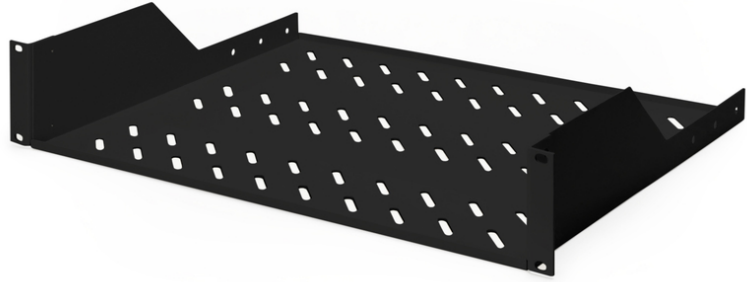

DIGITUS Ağ kabinleri için raflar

DN-19 TRAY-2-SW
EAN 4016032222613

450 mm derinlikten itibaren dolaplar için 2U sabit raf 88x482x349 mm, 25 kg'a kadar, siyah (RAL 9005)

Rafların sabit kurulumu, ön 483 mm (19") profil rayına 483 mm (19") ağınlığı ya da sunucu dolabınızı kolayca kurmanızı sağlar. Yüksek yük kapasitesine sahip dengeli, delikli plaka sayesinde, 483 mm (19 inç) monte edilemez bileşenler için ideal kanatlardır.

- Sabitlenmiş monteli
- sağlam, delikli levha
- Sabitleme malzemesi dahil

- 2 noktalı sabitleme (ön 19"-profil rayları)
- Birimler: 2
- Montaj tipi: Sabitlenmiş montaj
- Renk: siyah, RAL 9005
- Yük kapasitesi: 25 kg
- İnc biçim katsayısı (IEC 60297): 482,6 mm (19 inç)
- Uygun kabin derinliği: ≥ 450 mm