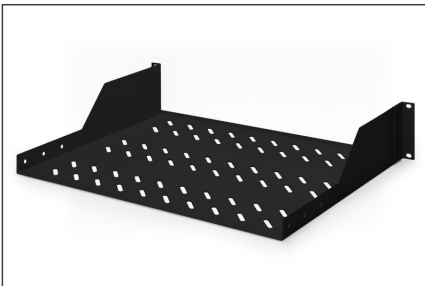

More images: