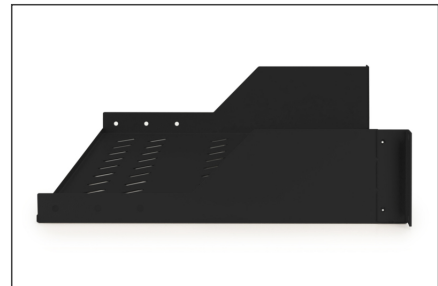

More images: