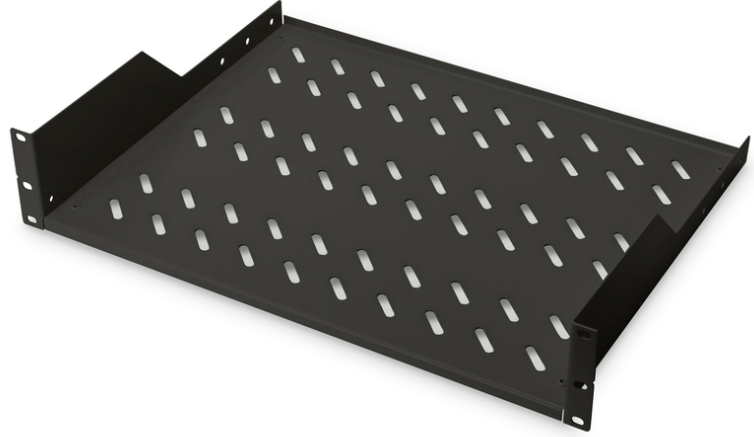

DIGITUS Ağ kabinleri için raflar

DN-19 TRAY-2-SW
EAN 4016032222613

450 mm derinlikten itibaren dolaplar için 2U sabit raf 88x482x349 mm, 25 kg'a kadar, siyah (RAL 9005)

Rafların sabit kurulumu, ön 483 mm (19") profil rayına 483 mm (19") ağınlığı ya da sunucu dolabınızı kolayca kurmanızı sağlar. Yüksek yük kapasitesine sahip dengeli, delikli plaka sayesinde, 483 mm (19 inç) monte edilemez bileşenler için ideal kanatlardır.

- Sabitlenmiş monteli
- sağlam, delikli levha
- Sabitleme malzemesi dahil

- 2 noktalı sabitleme (ön 19"-profil rayları)
- Birimler: 2
- Montaj tipi: Sabitlenmiş montaj
- Renk: siyah, RAL 9005
- Yük kapasitesi: 25 kg
- İnce biçim katsayısı (IEC 60297): 482,6 mm (19 inç)
- Uygun kabin derinliği: ≥ 450 mm