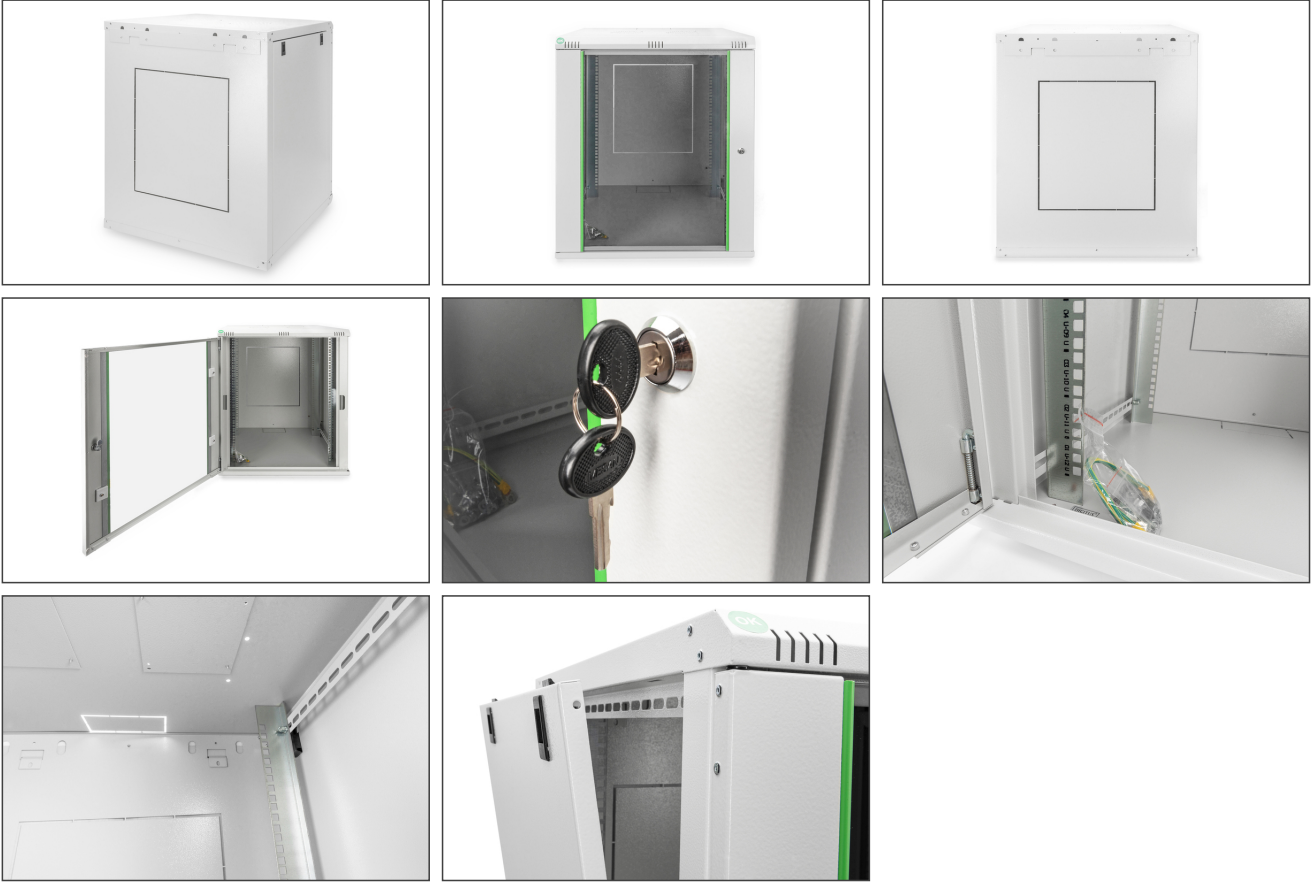

More images:

Safety notes

- Kurulu cihazların aşırı ısınmasını önlemek için yeterli havalandırma sağlayın.
- Ağ kabinleri aşırı doldurulmamalı ve havalandırma delikleri tıkanmamalıdır.
- Kablolar düzgün bir şekilde döşenmeli ve kablo kanalları veya tepsileri içinde düzenlenmelidir.
- Hassas cihazları akım piklerinden veya yıldırım çarpmalarından korumak için aşırı gerilim koruma cihazları kullanın.
- İlgili IP koruma sınıfına uyarken nem veya ıslaklıktan kaçının.
- Muhafazanın ve kullanılan cihazların uygun şekilde topraklandığından emin olun.
- Sık sık fırtına aktivitesi olan bölgelerde, güç kaynağına profesyonel yıldırım koruması entegre edilmelidir.
- Eşit olmayan yüklemeyi önlemek için, en ağır üniteleri her zaman kabinin alt kısmına monte edin.
- Bakım veya kurulum çalışmaları sırasında kurulu cihazların güç kaynağıyla bağlantısını kesin.

EU responsible person

EU based economic operator ensuring the product complies with the required regulations.

ASSMANN Electronic GmbH
Auf dem Schüffel 3
Lüdenscheid, Germany
<https://www.assmann.com>
info@assmann.com