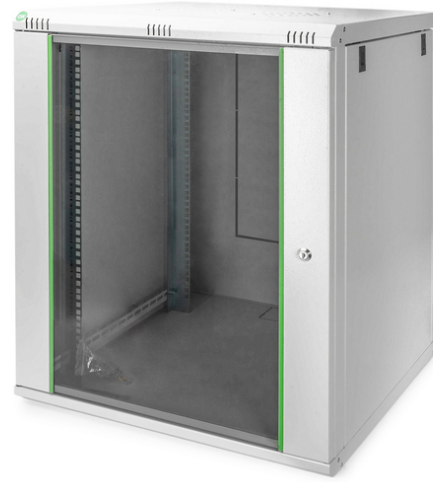

DIGITUS Dynamic Basic serisi duvar kabini - 600x600 mm (GxD)

DN-19 16U-6/6-EC
EAN 4016032221760

16 U duvar kabini, Dynamic Basic 816x600x600 mm, gri renk (RAL 7035)

Duvara monte edilen Dynamic serisi ağ kabinleri, kolay ve özellikle maliyet açısından optimize edilmiş bir ağ oluşturmak için tasarlanmıştır. Her kabinin tavanı, tabanı ve arka duvarı, önceden delinmiş bir kablo girişi ile donatılmıştır. Fan modülü montajı için tavan şasisi de delinmiş bir bölge ile donatılmıştır. İç bölüme, her iki yönde okunabilir yükseklik birimleriyle işaretlenmiş iki çift galvanizli 483 mm (19") profil monte edilmiştir. Bunlar derinlik açısından ayarlanabilir. Her bir kabin 1,5 mm kalınlığa kadar çelik sacdan imal edilmiş sağlam bir konstrüksiyondur. Renklendirme, gri (RAL 7035) ve siyah (RAL 9005) olmak üzere standart renklerde elektrostatik toz boyama şeklinde yapılır. Çıkarılabilir yan duvarlar ile kilitlenebilir ve çıkarılabilir ön kapak erişilebilirliği artırır. Kapı açılma yönü değiştirilebilir. Montaj iki basit adımda tamamlanır: Dahili montaj plakası, duvara vidalanır ve ardından gövde ile bağlantısı yapılır.

- IP20 güvenlik sınıfı
- Kilitlenebilir Çelik çerçeveli güvenlik camlı kapı
- 235° kapak açılma açısı
- Ön kapıda 1 noktalı kilit mekanizması
- 483 mm (19") profil rayları ünite derinlik ve yükseklik işaretleriyle ayarlanabilir
- Kabinin ön ve arka iç tarafında monte edilmiş 483 mm (19") profil rayları, galvanize

Attributes

- Birimler: 16
- Derinlik: 600 mm
- Genişlik: 600 mm
- Kabin tipi: Duvara monte kabin
- Ön kapı: Cam kapı, tek açıklık
- Renk: açık gri, RAL 7035
- Yan paneller: İki taraf
- Yük kapasitesi: 60 kg
- IP koruma sınıfı: IP20
- Monteli: yes