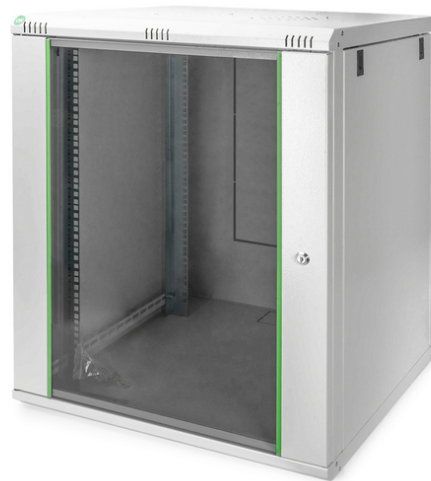

DIGITUS Wall Mounting Cabinets Dynamic Basic Series - 600x600 mm (WxD)

DN-19 16U-6/6-EC
EAN 4016032221760

16U wall mounting cabinet, Dynamic Basic 816x600x600 mm, color grey (RAL 7035)

Настенные шкафы DIGITUS SoNo имеют прочную стальную конструкцию с минимумом швов. Идеальны для всех текущих ИТ и телекоммуникационных применений.

- Класс защиты IP20
- Запираемая стальная дверь с безопасным стеклом в стальной раме
- Наружная дверь с одноригельным замком
- Профильные направляющие 483 мм (19") регулируются по глубине установки и имеют маркировку высоты в монтажных единицах
- Профильные направляющие 483 мм (19") установлены на передней и задней панели внутри шкафа, имеют гальваническое покрытие
- Профильные направляющие 483 мм (19") установлены на передней и задней панели внутри шкафа, имеют гальваническое покрытие
- Верхняя панель подготовлена для установки вентиляционного элемента (выполнены отверстия)

- Вентиляционные отверстия для активной, а также пассивной вентиляции
- Вентиляционные отверстия для активной, а также пассивной вентиляции
- Cabinet type: Wall mounting cabinet
- Color: light grey, RAL 7035
- Depth: 600 mm
- Front door: Glass door, single opening
- Load capacity: 60 kg
- Side panels: Both sides
- Units: 16
- Width: 600 mm
- IP protection class: IP20
- Mounted: yes