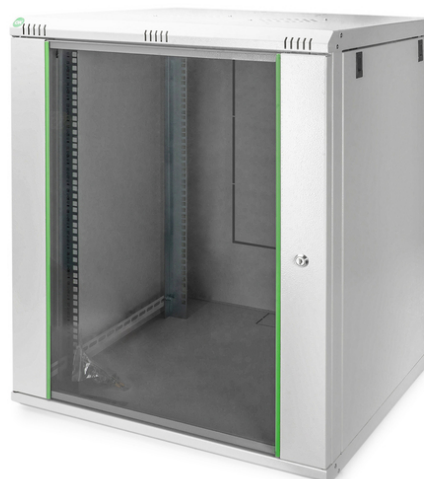

DIGITUS Wandbehuizing Dynamic Basic Serie - 600x450 mm (BxD)

DN-19 16U-6/6-EC
EAN 4016032221760

16HE Wandbehuizing, Dynamic Basic 816x600x600 mm, kleur Grijs (RAL 7035)

De netwerkkasten voor wandmontage van de Dynamic-serie zijn ontwikkeld voor een eenvoudige en bijzonder kostenefficiënte uitbreiding van het netwerk. Het dak, de bodem en de achterwand van elke kast zijn voorzien van een reeds geperforeerde kabelinvoer. Om plaats te bieden voor een ventilatormodule is de dakplaat ook voorzien van een geperforeerd gedeelte. Er zijn twee paar gegalvaniseerde 483 mm (19")-profielrails, gelabeld met in beide richtingen leesbare hoogte-eenheden, aan de binnenkant voorzien. Ze zijn in de diepte verstelbaar. Elke kast heeft een robuuste stalen constructie van tot maximaal 1,5 mm dik plaatstaal. De kleur is aangebracht met een elektrostatische poedercoating in de standaardkleuren grijs (RAL 7035) en zwart (RAL 9005). Afneembare zijwanden en de afsluitbare en uitneembare voordeur verbeteren de toegankelijkheid. De draairichting van de deur kan veranderd worden. De wandmontage gebeurt in twee eenvoudige stappen: de meegeleverde montageplaat wordt aan de muur geschroefd en vervolgens verbonden met de behuizing.

- 483 mm (19") profielrails, aan de voor- en achterkant in de kast gemonteerd, gegalvaniseerd
- 0,8 mm - 1,2 mm sterk staalplaat met een hoog draagvermogen, poedercoating
- Dak is voorbereid voor opname van een ventilatorelement (geponste opnames)
- Luchtspleten voor actieve en passieve be- en ontluftung
- 4 Aardingspunten (bodem, zijpaneel en voordeur)
- Inbouwdiepte voor componenten min.-max.: 320 - 450 mm
- Belastingcapaciteit: 60 kg
- Breedte: 600 mm
- Diepte: 600 mm
- Eenheden: 16
- Kasttype: Wandmontage kast
- Kleur: lichtgrijs, RAL 7035
- Voordeur: Glazen deur, enkele opening
- Zijpanelen: Beide zijden
- Gemonteerd: yes
- IP-beschermingsklasse: IP20