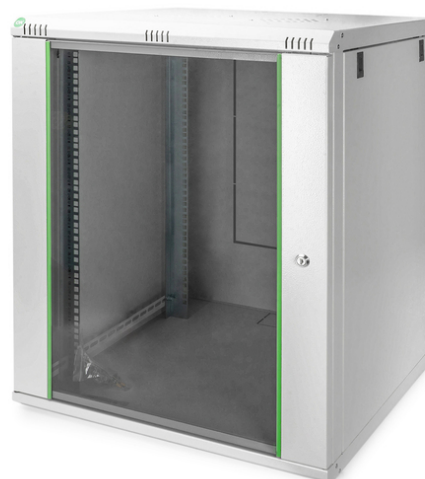

## Alloggiamento a parete 16U, Dynamic Basic 816x600x600 mm, colore grigio (RAL 7035)

Gli armadi di rete della serie Dynamic sono stati sviluppati per un ampliamento della rete semplice e dai costi ottimizzati. Il tetto, il fondo e la parete posteriore di ciascun armadio sono dotati di un ingresso cavi pretagliato. Per l'alloggiamento di un modulo ventilatore il telaio sul tetto è dotato di una zona perforata. All'interno sono installate due coppie di guide galvanizzate da 483 mm (19"), etichettate con unità rack leggibili in entrambe le direzioni. Queste si possono regolare in profondità. Ciascun armadio è realizzato in una struttura in acciaio robusta con una lamiera spessa fino a 1,5 mm. La colorazione avviene sotto forma di verniciatura a polvere elettrostatica nei colori standard grigio (RAL 7035) e nero (RAL 9005). Le pareti laterali rimovibili e lo sportello anteriore richiudibile e rimovibile migliorano l'accessibilità. Le cerniere possono essere sostituite. Il montaggio a parete ha luogo in due semplici passaggi: La lamiera di montaggio in dotazione viene avvitata alla parete e poi collegata all'alloggiamento.

- Guide da 483 mm (19") installate sulla parte anteriore e posteriore all'interno dell'armadio zincato
- Lastra robusta in acciaio da 0,8 mm - 1,2 mm con elevata capacità di carico, verniciata a polvere
- Il tetto è predisposto per accogliere un'unità di ventilazione (alloggiamenti perforati)
- Fessure di ventilazione per la ventilazione attiva e passiva
- 4 punti di terra (pavimento, parte laterale e porta anteriore)
- Profondità di installazione per componenti min.-max.: 320 - 450 mm
- Capacità di carico: 60 kg
- Colore: grigio chiaro, RAL 7035
- Larghezza: 600 mm
- Pannelli laterali: Entrambi i lati
- Porta anteriore: Porta in vetro, apertura singola
- Profondità: 600 mm
- Tipo di armadio: Armadio a parete
- Unità: 16
- Classe di protezione IP: IP20
- Installato: sì