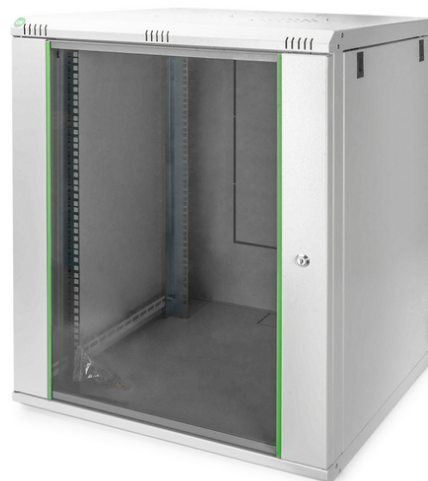

DIGITUS Wandgehäuse Dynamic Basic Serie - 600x600 mm (BxT)

DN-19 16U-6/6-EC
EAN 4016032221760

16HE Wandgehäuse, Dynamic Basic 789x600x600 mm, Farbe Grau (RAL 7035)

Die Netzwerkschränke zur Wandmontage der Dynamic Serie wurden für einen einfachen und besonders kostenoptimierten Netzwerkausbau entwickelt. Dach, Boden und Rückwand eines jeden Schrankes sind mit einem vorgestanzten Kabeleinlass ausgestattet. Für die Aufnahme eines Lüftermoduls wird das Dachchassis ebenfalls mit einem ausgestanzten Bereich versehen. Zwei Paar galvanisierte, mit in beide Richtungen ablesbare Höheneinheiten beschriftete 483 mm (19")-Profilschienen sind im Inneren verbaut. Diese lassen sich in der Tiefe verstellen. Jeder Schrank ist eine robuste Stahlkonstruktion aus bis zu 1,5 mm starkem Stahlblech. Die Farbgebung erfolgt in Form von elektrostatischer Pulverbeschichtung in den Standardfarben Grau (RAL 7035) und Schwarz (RAL 9005). Abnehmbare Seitenwände sowie die abschließ- und abnehmbare Fronttür, verbessern die Zugänglichkeit. Ein Türanschlagswechsel kann vorgenommen werden. Die Wandmontage erfolgt in zwei einfachen Arbeitsschritten: Das mitgelieferte Montageblech wird an die Wand geschraubt und im Anschluss mit dem Gehäuse verbunden.

- 483 mm (19")-Profilschienen an der Vorder- und Rückseite innerhalb des Schrankes montiert, galvanisiert
- 0,8 - 1,2 mm robustes Stahlblech mit hoher Belastbarkeit, pulverbeschichtet
- Dach ist vorbereitet zur Aufnahme eines Lüfterelements (ausgestanzte Aufnahmen)
- Lüftungsschlitze für aktive sowie passive Be- und Entlüftung
- 4 Erdungspunkte (Boden, Seitenteil und Fronttür) mit Schutzkappe
- Einbautiefe für Komponenten min.-max.: 320 - 450 mm
- Breite: 600 mm
- Farbe: lichtgrau, RAL 7035
- Fronttür: Glastür, einflügelig
- HE: 16
- Schranktyp: Wandgehäuse
- Seitenwände: Beidseitig
- Tiefe: 600 mm
- Traglast: 60 kg
- IP Schutzklasse: IP20
- Montiert: ja