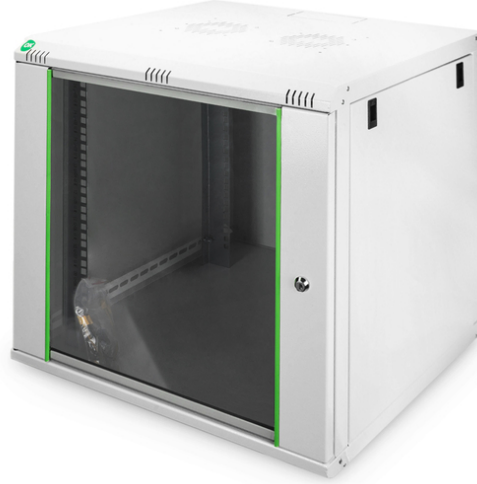

# DIGITUS Dynamic Basic serisi duvar kabini - 600x600 mm (GxD)

DN-19 12U-6/6-EC  
EAN 4016032221753

## 12 U duvar kabini, Dynamic Basic 638x600x600 mm, gri renk (RAL 7035)

Duvara monte edilen Dynamic serisi ağ kabinleri, kolay ve özellikle maliyet açısından optimize edilmiş bir ağ oluşturmak için tasarlanmıştır. Her kabinin tavanı, tabanı ve arka duvarı, önceden delinmiş bir kablo girişi ile donatılmıştır. Fan modülü montajı için tavan şasisi de delinmiş bir bölge ile donatılmıştır. İç bölüme, her iki yönde okunabilir yükseklik birimleriyle işaretlenmiş iki çift galvanizli 483 mm (19") profil monte edilmiştir. Bunlar derinlik açısından ayarlanabilir. Her bir kabin 1,5 mm kalınlığa kadar çelik sacdan imal edilmiş sağlam bir konstrüksiyondur. Renklendirme, gri (RAL 7035) ve siyah (RAL 9005) olmak üzere standart renklerde elektrostatik toz boyama şeklinde yapılır. Çıkarılabilir yan duvarlar ile kilitlebilir ve çıkarılabilir ön kapak erişilebilirliği artırır. Kapı açılma yönü değiştirilebilir. Montaj iki basit adımda tamamlanır: Dahili montaj plakası, duvara vidalanır ve ardından gövde ile bağlantısı yapılır.

- 483 mm (19") profil rayları ünite derinlik ve yükseklik işaretleriyle ayarlanabilir
- Yüksek yük kapasitesine sahip, toz boya kaplı 0,8-1,2 mm boyutunda sağlam çelik sac
- Arka kısma, tavana ve zemine olası kablo beslemesi (önceden açılmış boşluklar)
- Çatı kısmı fan elemanını taşıyacak şekilde hazırlanmıştır (yuvalar açılmıştır)
- Aktif ve pasif havalandırma için havalandırma girişleri
- Koruyucu kapaklı 4 topraklama noktası (zemin, yan kısım ve ön kapı)
- Bileşenler için min. ve maks. montaj derinliği: 320 -450 mm
- Birimler: 12
- Derinlik: 600 mm
- Genişlik: 600 mm
- Kabin tipi: Duvara monte kabin
- Ön kapı: Cam kapı, tek açıklık
- Renk: açık gri, RAL 7035
- Yan paneller: İki taraf
- Yük kapasitesi: 60 kg
- IP koruma sınıfı: IP20
- Monteli: yes