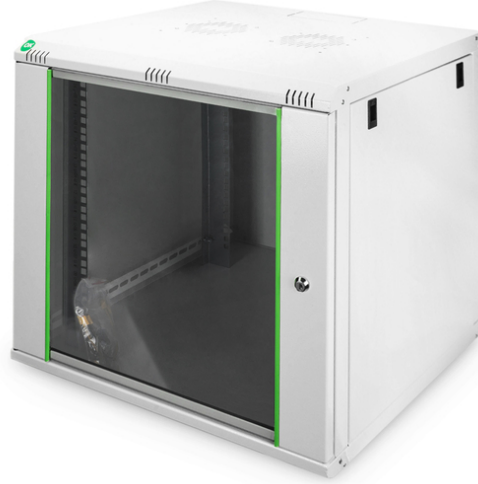

DIGITUS Dynamic Basic serisi duvar kabini - 600x600 mm (GxD)

DN-19 12U-6/6-EC
EAN 4016032221753

12 U duvar kabini, Dynamic Basic 638x600x600 mm, gri renk (RAL 7035)

Duvara monte edilen Dynamic serisi ağ kabinleri, kolay ve özellikle maliyet açısından optimize edilmiş bir ağ oluşturmak için tasarlanmıştır. Her kabinin tavanı, tabanı ve arka duvarı, önceden delinmiş bir kablo girişi ile donatılmıştır. Fan modülü montajı için tavan şasisi de delinmiş bir bölge ile donatılmıştır. İç bölüme, her iki yönde okunabilir yükseklik birimleriyle işaretlenmiş iki çift galvanizli 483 mm (19") profil monte edilmiştir. Bunlar derinlik açısından ayarlanabilir. Her bir kabin 1,5 mm kalınlığa kadar çelik sacdan imal edilmiş sağlam bir konstrüksiyondur. Renklendirme, gri (RAL 7035) ve siyah (RAL 9005) olmak üzere standart renklerde elektrostatik toz boyama şeklinde yapılır. Çıkarılabilir yan duvarlar ile kilitlenebilir ve çıkarılabilir ön kapak erişilebilirliği artırır. Kapı açılma yönü değiştirilebilir. Montaj iki basit adımda tamamlanır: Dahili montaj plakası, duvara vidalanır ve ardından gövde ile bağlantısı yapılır.

- 483 mm (19") profil rayları ünite derinlik ve yükseklik işaretleriyle ayarlanabilir
- Yüksek yük kapasitesine sahip, toz boya kaplı 0,8-1,2 mm boyutunda sağlam çelik sac
- Arka kısma, tavana ve zemine olası kablo beslemesi (önceden açılmış boşluklar)
- Çatı kısmı fan elemanını taşıyacak şekilde hazırlanmıştır (yuvalar açılmıştır)
- Aktif ve pasif havalandırma için havalandırma girişleri
- Koruyucu kapaklı 4 topraklama noktası (zemin, yan kısım ve ön kapı)
- Bileşenler için min. ve maks. montaj derinliği: 320 -450 mm
- Birimler: 12
- Derinlik: 600 mm
- Genişlik: 600 mm
- Kabin tipi: Duvara monte kabin
- Ön kapı: Cam kapı, tek açıklık
- Renk: açık gri, RAL 7035
- Yan paneller: İki taraf
- Yük kapasitesi: 60 kg
- IP koruma sınıfı: IP20
- Monteli: yes