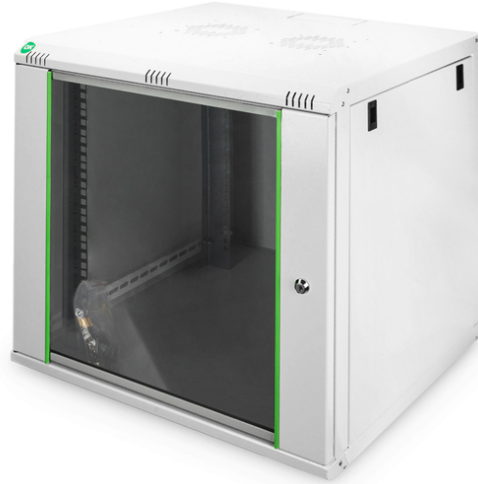

DIGITUS Dynamic Basic serisi duvar kabini - 600x600 mm (GxD)

DN-19 12U-6/6-EC
EAN 4016032221753

12 U duvar kabini, Dynamic Basic 638x600x600 mm, gri renk (RAL 7035)

Duvara monte edilen Dynamic serisi ağ kabinleri, kolay ve özellikle maliyet açısından optimize edilmiş bir ağ oluşturmak için tasarlanmıştır. Her kabinin tavanı, tabanı ve arka duvarı, önceden delinmiş bir kablo girişi ile donatılmıştır. Fan modülü montajı için tavan şasisi de delinmiş bir bölge ile donatılmıştır. İç bölüme, her iki yönde okunabilir yükseklik birimleriyle işaretlenmiş iki çift galvanizli 483 mm (19") profil monte edilmiştir. Bunlar derinlik açısından ayarlanabilir. Her bir kabin 1,5 mm kalınlığa kadar çelik sacdan imal edilmiş sağlam bir konstrüksiyondur. Renklendirme, gri (RAL 7035) ve siyah (RAL 9005) olmak üzere standart renklerde elektrostatik toz boyama şeklinde yapılır. Çıkarılabilir yan duvarlar ile kilitlenebilir ve çıkarılabilir ön kapak erişilebilirliği artırır. Kapı açılma yönü değiştirilebilir. Montaj iki basit adımda tamamlanır: Dahili montaj plakası, duvara vidalanır ve ardından gövde ile bağlantısı yapılır.

Kabinin ön ve arka iç tarafında monte edilmiş 483 mm (19") profil rayları, galvanize

- IP20 güvenlik sınıfı
- Kilitlenebilir Çelik çerçeveli güvenlik camlı kapı
- 235° kapak açılma açısı
- Ön kapıda 1 noktalı kilit mekanizması
- Kabinin ön ve arka iç tarafında monte edilmiş 483 mm (19") profil rayları, galvanize
- 483 mm (19") profil rayları ünite derinlik ve yükseklik işaretleriyle ayarlanabilir

Attributes

- Birimler: 12
- Derinlik: 600 mm
- Genişlik: 600 mm
- Kabin tipi: Duvara monte kabin
- Ön kapı: Cam kapı, tek açıklık
- Renk: açık gri, RAL 7035
- Yan paneller: İki taraf
- Yük kapasitesi: 60 kg
- IP koruma sınıfı: IP20
- Monteli: yes