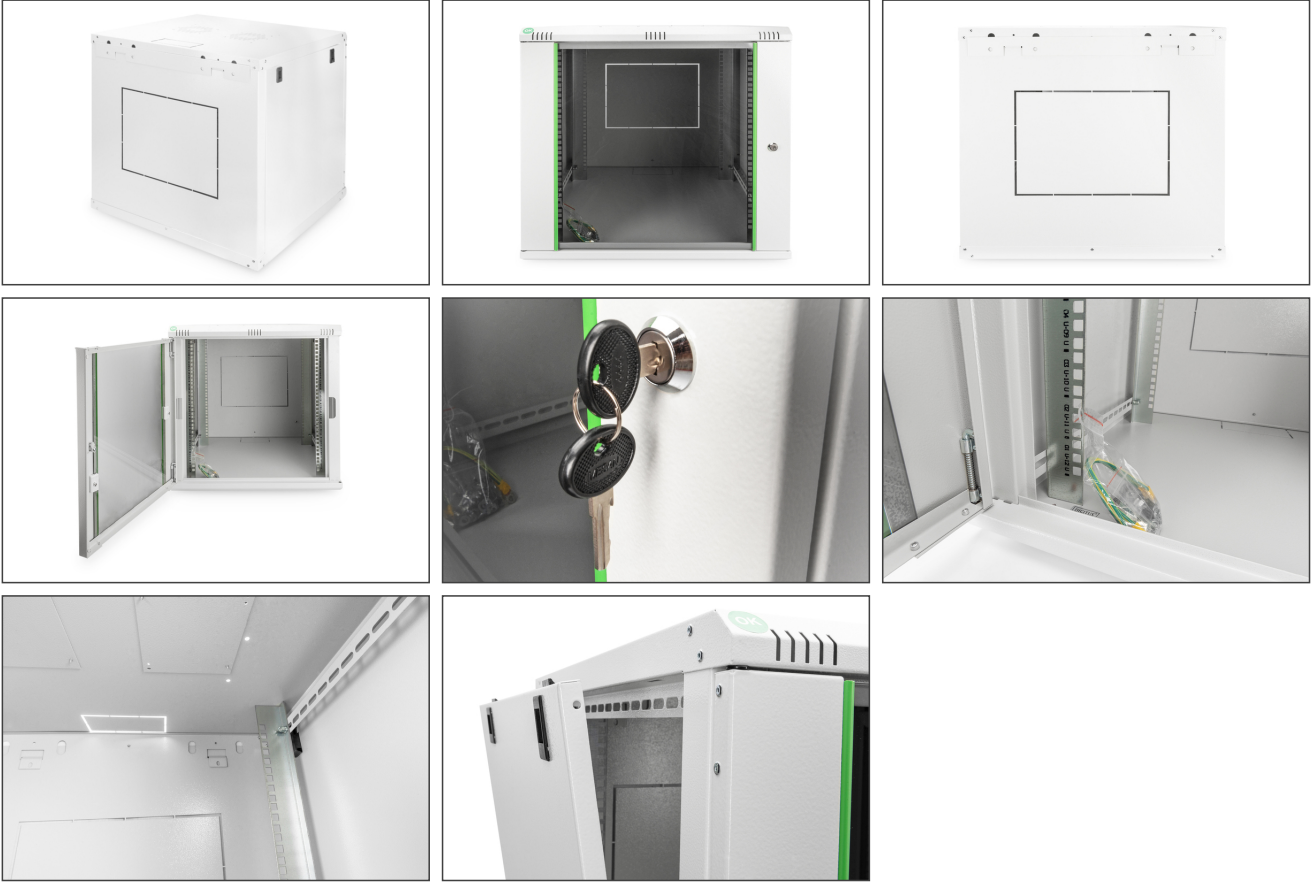

More images:

Safety notes

- Kurulu cihazların aşırı ısınmasını önlemek için yeterli havalandırma sağlayın.
- Ağ kabinleri aşırı doldurulmamalı ve havalandırma delikleri tıkanmamalıdır.
- Kablolar düzgün bir şekilde döşenmeli ve kablo kanalları veya tepsileri içinde düzenlenmelidir.
- Hassas cihazları akım piklerinden veya yıldırım çarpmalarından korumak için aşırı gerilim koruma cihazları kullanın.
- İlgili IP koruma sınıfına uyarken nem veya ıslaklıktan kaçının.
- Muhafazanın ve kullanılan cihazların uygun şekilde topraklandığından emin olun.
- Sık sık fırtına aktivitesi olan bölgelerde, güç kaynağına profesyonel yıldırım koruması entegre edilmelidir.
- Eşit olmayan yüklemeyi önlemek için, en ağır üniteleri her zaman kabinin alt kısmına monte edin.
- Bakım veya kurulum çalışmaları sırasında kurulu cihazların güç kaynağıyla bağlantısını kesin.

EU responsible person

EU based economic operator ensuring the product complies with the required regulations.

ASSMANN Electronic GmbH
Auf dem Schüffel 3
Lüdenscheid, Germany
<https://www.assmann.com>
info@assmann.com