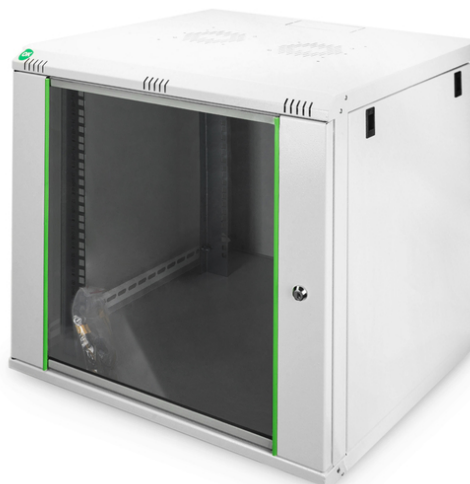

# DIGITUS Wall Mounting Cabinets Dynamic Basic Series - 600x600 mm (WxD)

DN-19 12U-6/6-EC  
EAN 4016032221753

### 12U wall mounting cabinet, Dynamic Basic 638x600x600 mm, color grey (RAL 7035)

Настенные шкафы DIGITUS SoHo имеют прочную стальную конструкцию с минимумом швов. Идеальны для всех текущих ИТ и телекоммуникационных применений.

#### Профильные направляющие 483 мм (19") установлены на передней и задней панели внутри шкафа, имеют гальваническое покрытие

- Класс защиты IP20
- Запираемая стальная дверь с безопасным стеклом в стальной раме
- Наружная дверь с одноригельным замком
- Профильные направляющие 483 мм (19") установлены на передней и задней панели внутри шкафа, имеют гальваническое покрытие
- Профильные направляющие 483 мм (19") регулируются по глубине установки и имеют маркировку высоты в монтажных единицах

- Верхняя панель подготовлена для установки вентиляционного элемента (выполнены отверстия)
- Вентиляционные отверстия для активной, а также пассивной вентиляции
- Cabinet type: Wall mounting cabinet
- Color: light grey, RAL 7035
- Depth: 600 mm
- Front door: Glass door, single opening
- Load capacity: 60 kg
- Side panels: Both sides
- Units: 12
- Width: 600 mm
- IP protection class: IP20
- Mounted: yes