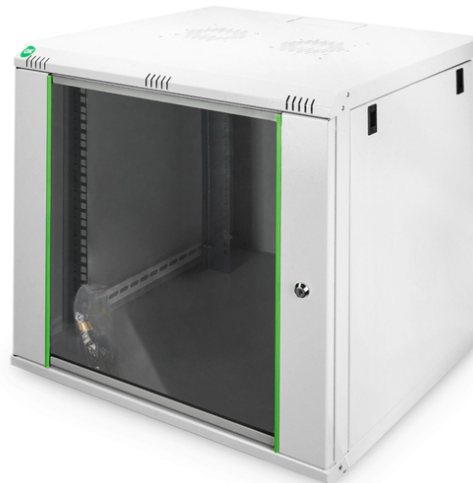

DIGITUS Wandbehuizing Dynamic Basic Serie - 600x450 mm (BxD)

DN-19 12U-6/6-EC
EAN 4016032221753

12HE Wandbehuizing, Dynamic Basic 638x600x600 mm, kleur Grijs (RAL 7035)

De netwerkkasten voor wandmontage van de Dynamic-serie zijn ontwikkeld voor een eenvoudige en bijzonder kostenefficiënte uitbreiding van het netwerk. Het dak, de bodem en de achterwand van elke kast zijn voorzien van een reeds geperforeerde kabelinvoer. Om plaats te bieden voor een ventilatormodule is de dakplaat ook voorzien van een geperforeerd gedeelte. Er zijn twee paar gegalvaniseerde 483 mm (19")-profielrails, gelabeld met in beide richtingen leesbare hoogte-eenheden, aan de binnenkant voorzien. Ze zijn in de diepte verstelbaar. Elke kast heeft een robuuste stalen constructie van tot maximaal 1,5 mm dik plaatstaal. De kleur is aangebracht met een elektrostatische poedercoating in de standaardkleuren grijs (RAL 7035) en zwart (RAL 9005). Afneembare zijwanden en de afsluitbare en uitneembare voordeur verbeteren de toegankelijkheid. De draairichting van de deur kan veranderd worden. De wandmontage gebeurt in twee eenvoudige stappen: de meegeleverde montageplaat wordt aan de muur geschroefd en vervolgens verbonden met de behuizing.