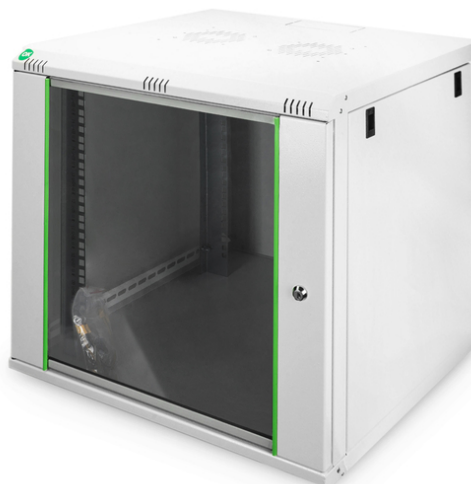

DIGITUS Alloggiamento a parete Serie Dynamic Basic - 600 x 450 mm (L x P)

DN-19 12U-6/6-EC
EAN 4016032221753

Alloggiamento a parete 12U, Dynamic Basic 638x600x600 mm, colore grigio (RAL 7035)

Gli armadi di rete della serie Dynamic sono stati sviluppati per un ampliamento della rete semplice e dai costi ottimizzati. Il tetto, il fondo e la parete posteriore di ciascun armadio sono dotati di un ingresso cavi pretagliato. Per l'alloggiamento di un modulo ventilatore il telaio sul tetto è dotato di una zona perforata. All'interno sono installate due coppie di guide galvanizzate da 483 mm (19"), etichettate con unità rack leggibili in entrambe le direzioni. Queste si possono regolare in profondità. Ciascun armadio è realizzato in una struttura in acciaio robusta con una lamiera spessa fino a 1,5 mm. La colorazione avviene sotto forma di verniciatura a polvere elettrostatica nei colori standard grigio (RAL 7035) e nero (RAL 9005). Le pareti laterali rimovibili e lo sportello anteriore richiudibile e rimovibile migliorano l'accessibilità. Le cerniere possono essere sostituite. Il montaggio a parete ha luogo in due semplici passaggi: La lamiera di montaggio in dotazione viene avvitata alla parete e poi collegata all'alloggiamento.