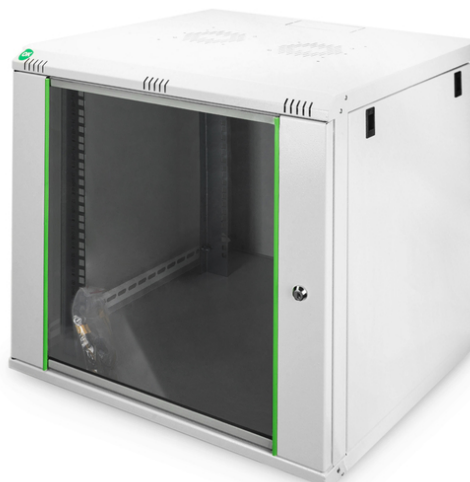

DIGITUS Boîtier mural de série Dynamic Basic -600 x 450 mm (lxp)

DN-19 12U-6/6-EC
EAN 4016032221753

Boîtier mural 12U, Dynamic Basic 638 x 600 x 600 mm, couleur gris (RAL 7035)

Les armoires réseau pour montage mural de la série Dynamic ont été conçues pour un déploiement simple et particulièrement économique du réseau. Le toit, la base et le panneau arrière de chaque armoire sont équipés d'un passe-câble prédécoupé. Pour accueillir un module de ventilation, le toit est également pourvu d'une zone ajourée. Deux paires de rails profilés galvanisés de 483 mm (19"), étiquetés avec des unités de hauteur lisibles dans les deux sens, sont installées à l'intérieur. Ces derniers sont réglables en profondeur. Chaque armoire a une construction robuste en acier d'une épaisseur allant jusqu'à 1,5 mm. La teinte est obtenue par thermolaquage en coloris gris (RAL 7035) et noir (RAL 9005). Les panneaux latéraux ainsi que la porte frontale verrouillable et amovible, améliorent l'accessibilité. Il est possible de changer les charnières de côté. Le montage mural s'effectue en deux étapes simples : La plaque de montage fournie est vissée au mur et reliée ensuite au boîtier.