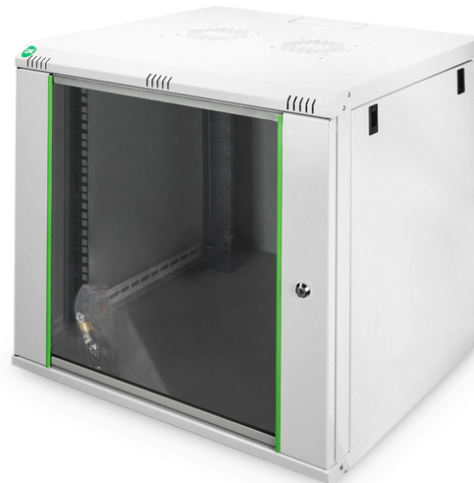

# DIGITUS Carcasa de pared de la serie Dynamic Basic - 600 x 450 mm (an. x pr.)

DN-19 12U-6/6-EC  
EAN 4016032221753

### Carcasa de pared de 12UA, Dynamic Basic 638x600x600 mm, color gris (RAL 7035)

Los armarios de red para el montaje en la pared de la serie Dynamic han sido desarrollados para la ampliación sencilla y especialmente económica de redes. El techo, la base y la pared trasera de cada armario poseen una entrada para cables pretroquelada. Para el alojamiento de un módulo ventilador se incluye además una zona troquelada en el chasis de techo. En el interior están instalados dos pares de guías de perfil de 483 mm (19") galvanizadas y rotuladas con unidades de altura legibles desde ambos lados. Estas se pueden ajustar en profundidad. Cada armario es una robusta construcción de acero, hecha de chapa de acero con un grosor de hasta 1,5 mm. El proceso de pintado se realiza en forma de un recubrimiento de polvo electrostático en los colores estándar gris (RAL 7035) y negro (RAL 9005). Las paredes laterales desmontables y la puerta frontal desmontable y con cerradura facilitan el acceso. Es posible cambiar de lado las bisagras de las puertas. El montaje en la pared se realiza en dos pasos sencillos: La chapa de montaje se atornilla en la pared y se conecta después con la carcasa.