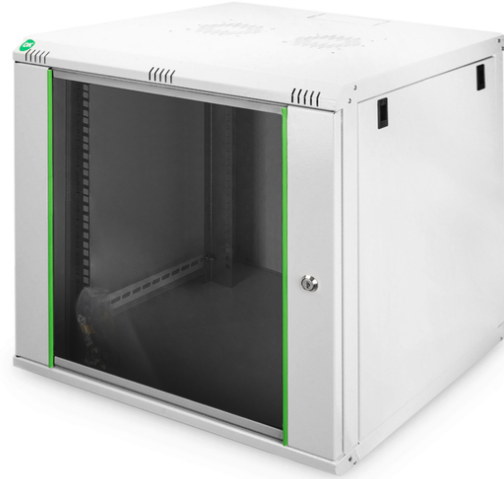

DIGITUS Dynamic Basic serisi duvar kabini - 600x600 mm (GxD)

DN-19 09U-6/6-EC
EAN 4016032221746

9 U duvar kabini, Dynamic Basic 505x600x600 mm, gri renk (RAL 7035)

Duvara monte edilen Dynamic serisi ağ kabinleri, kolay ve özellikle maliyet açısından optimize edilmiş bir ağ oluşturmak için tasarlanmıştır. Her kabinin tavanı, tabanı ve arka duvarı, önceden delinmiş bir kablo girişi ile donatılmıştır. Fan modülü montajı için tavan şasisi de delinmiş bir bölge ile donatılmıştır. İç bölüme, her iki yönde okunabilir yükseklik birimleriyle işaretlenmiş iki çift galvanizli 483 mm (19") profil monte edilmiştir. Bunlar derinlik açısından ayarlanabilir. Her bir kabin 1,5 mm kalınlığa kadar çelik sacdan imal edilmiş sağlam bir konstrüksiyondur. Renklendirme, gri (RAL 7035) ve siyah (RAL 9005) olmak üzere standart renklerde elektrostatik toz boyama şeklinde yapılır. Çıkarılabilir yan duvarlar ile kilitlenebilir ve çıkarılabilir ön kapak erişilebilirliği artırır. Kapı açılma yönü değiştirilebilir. Montaj iki basit adımda tamamlanır: Dahili montaj plakası, duvara vidalanır ve ardından gövde ile bağlantısı yapılır.

- IP20 güvenlik sınıfı
- Kilitlenebilir Çelik çerçeveli güvenlik camlı kapı
- 235° kapak açılma açısı
- Ön kapıda 1 noktalı kilit mekanizması
- Kabinin ön ve arka iç tarafında monte edilmiş 483 mm (19") profil rayları, galvanize
- 483 mm (19") profil rayları ünite derinlik ve yükseklik işaretleriyle ayarlanabilir