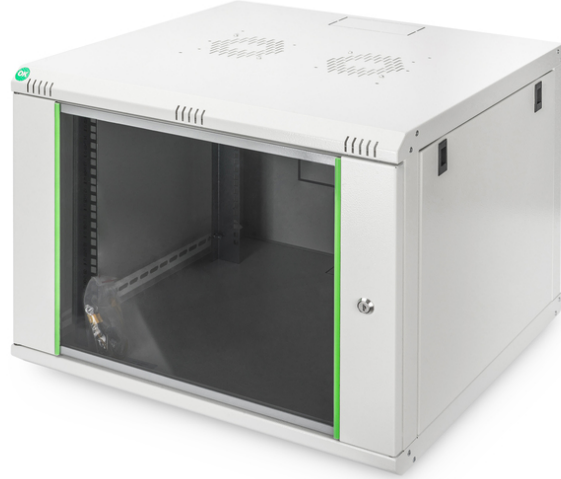

DIGITUS Dynamic Basic serisi duvar kabini - 600x600 mm (GxD)

DN-19 07U-6/6-EC
EAN 4016032221739

7 U duvar kabini, Dynamic Basic 416x600x600 mm, gri renk (RAL 7035)

Duvara monte edilen Dynamic serisi ağ kabinleri, kolay ve özellikle maliyet açısından optimize edilmiş bir ağ oluşturmak için tasarlanmıştır. Her kabinin tavanı, tabanı ve arka duvarı, önceden delinmiş bir kablo girişi ile donatılmıştır. Fan modülü montajı için tavan şasisi de delinmiş bir bölge ile donatılmıştır. İç bölüme, her iki yönde okunabilir yükseklik birimleriyle işaretlenmiş iki çift galvanizli 483 mm (19") profil monte edilmiştir. Bunlar derinlik açısından ayarlanabilir. Her bir kabin 1,5 mm kalınlığa kadar çelik sacdan imal edilmiş sağlam bir konstrüksiyondur. Renklendirme, gri (RAL 7035) ve siyah (RAL 9005) olmak üzere standart renklerde elektrostatik toz boyama şeklinde yapılır. Çıkarılabilir yan duvarlar ile kilitlenebilir ve çıkarılabilir ön kapak erişilebilirliği artırır. Kapı açılma yönü değiştirilebilir. Montaj iki basit adımda tamamlanır: Dahili montaj plakası, duvara vidalanır ve ardından gövde ile bağlantısı yapılır.

- IP20 güvenlik sınıfı
- Kilitlenebilir Çelik çerçeveli güvenlik camlı kapı
- 235° kapak açılma açısı
- Ön kapıda 1 noktalı kilit mekanizması
- Kabinin ön ve arka iç tarafında monte edilmiş 483 mm (19") profil rayları, galvanize
- 483 mm (19") profil rayları ünite derinlik ve yükseklik işaretleriyle ayarlanabilir