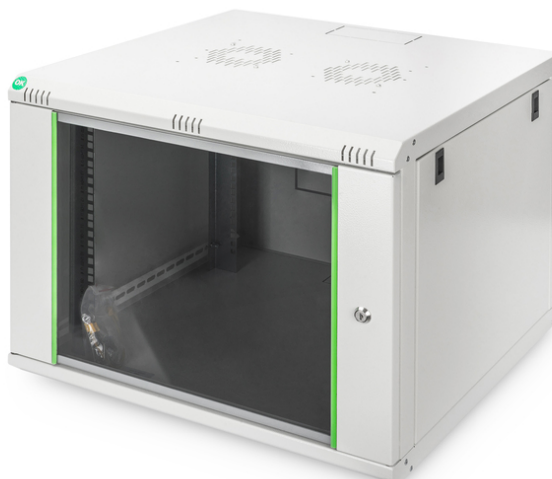

# DIGITUS Wall Mounting Cabinets Dynamic Basic Series - 600x600 mm (WxD)

DN-19 07U-6/6-EC  
EAN 4016032221739

## 7U wall mounting cabinet, Dynamic Basic 416x600x600 mm, color grey (RAL 7035)

Настенные шкафы DIGITUS SoNo имеют прочную стальную конструкцию с минимумом швов. Идеальны для всех текущих ИТ и телекоммуникационных применений.

- Класс защиты IP20
- Запираемая стальная дверь с безопасным стеклом в стальной раме
- Наружная дверь с одноригельным замком
- Профильные направляющие 483 мм (19") установлены на передней и задней панели внутри шкафа, имеют гальваническое покрытие
- Профильные направляющие 483 мм (19") регулируются по глубине установки и имеют маркировку высоты в монтажных единицах
- Профильные направляющие 483 мм (19") регулируются по глубине установки и имеют маркировку высоты в монтажных единицах
- Верхняя панель подготовлена для установки вентиляционного элемента (выполнены отверстия)

- Вентиляционные отверстия для активной, а также пассивной вентиляции
- Вентиляционные отверстия для активной, а также пассивной вентиляции
- Cabinet type: Wall mounting cabinet
- Color: light grey, RAL 7035
- Depth: 600 mm
- Front door: Glass door, single opening
- Load capacity: 60 kg
- Side panels: Both sides
- Units: 7
- Width: 600 mm
- IP protection class: IP20
- Mounted: yes