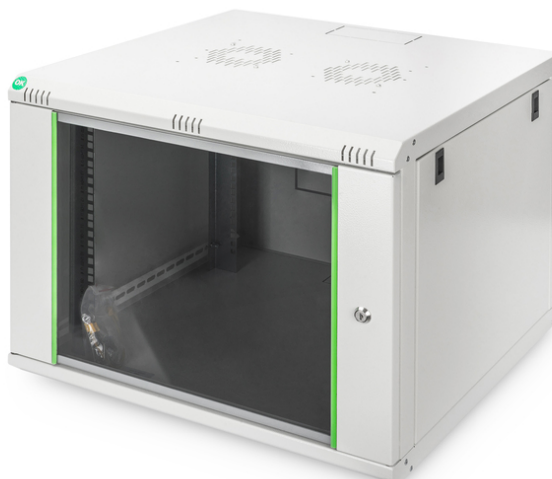

DIGITUS Wandbehuizing Dynamic Basic Serie - 600x450 mm (BxD)

DN-19 07U-6/6-EC
EAN 4016032221739

7HE Wandbehuizing, Dynamic Basic 416x600x600 mm, kleur Grijs (RAL 7035)

De netwerkkasten voor wandmontage van de Dynamic-serie zijn ontwikkeld voor een eenvoudige en bijzonder kostenefficiënte uitbreiding van het netwerk. Het dak, de bodem en de achterwand van elke kast zijn voorzien van een reeds geperforeerde kabelinvoer. Om plaats te bieden voor een ventilatormodule is de dakplaat ook voorzien van een geperforeerd gedeelte. Er zijn twee paar gegalvaniseerde 483 mm (19")-profielrails, gelabeld met in beide richtingen leesbare hoogte-eenheden, aan de binnenkant voorzien. Ze zijn in de diepte verstelbaar. Elke kast heeft een robuuste stalen constructie van tot maximaal 1,5 mm dik plaatstaal. De kleur is aangebracht met een elektrostatische poedercoating in de standaardkleuren grijs (RAL 7035) en zwart (RAL 9005). Afneembare zijwanden en de afsluitbare en uitneembare voordeur verbeteren de toegankelijkheid. De draairichting van de deur kan veranderd worden. De wandmontage gebeurt in twee eenvoudige stappen: de meegeleverde montageplaat wordt aan de muur geschroefd en vervolgens verbonden met de behuizing.

- 483 mm (19") profielrails zijn in de diepte verstelbaar en voorzien van markeringen voor de hoogte-eenheden
- 0,8 mm - 1,2 mm sterk staalplaat met een hoog draagvermogen, poedercoating
- Kabelinvoer mogelijk aan achterkant, dak en vloer (voorgestante uitbrekingen)
- Dak is voorbereid voor opname van een ventilatorelement (geponste opnames)
- Luchtspleten voor actieve en passieve be- en ontluchting
- 4 Aardingspunten (bodem, zijpaneel en voordeur)
- Inbouwdiepte voor componenten min.-max.: 320 - 450 mm
- Belastingcapaciteit: 60 kg
- Breedte: 600 mm
- Diepte: 600 mm
- Eenheden: 7
- Kasttype: Wandmontage kast
- Kleur: lichtgrijs, RAL 7035
- Voordeur: Glazen deur, enkele opening
- Zijpanelen: Beide zijden
- Gemonteerd: yes
- IP-beschermingsklasse: IP20