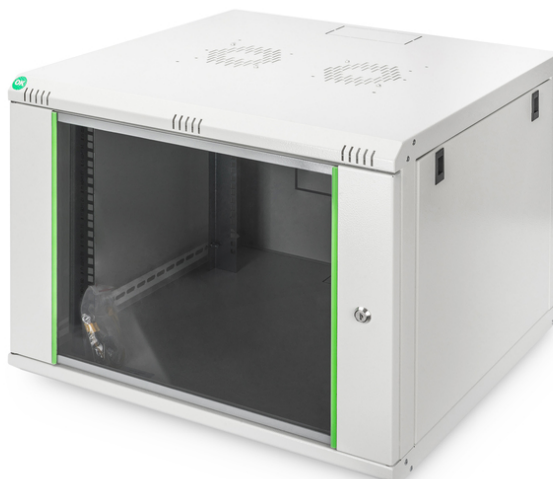

DIGITUS Alloggiamento a parete Serie Dynamic Basic - 600 x 450 mm (L x P)

DN-19 07U-6/6-EC
EAN 4016032221739

Alloggiamento a parete 7U, Dynamic Basic 416x600x600 mm, colore grigio (RAL 7035)

Gli armadi di rete della serie Dynamic sono stati sviluppati per un ampliamento della rete semplice e dai costi ottimizzati. Il tetto, il fondo e la parete posteriore di ciascun armadio sono dotati di un ingresso cavi pretagliato. Per l'alloggiamento di un modulo ventilatore il telaio sul tetto è dotato di una zona perforata. All'interno sono installate due coppie di guide galvanizzate da 483 mm (19"), etichettate con unità rack leggibili in entrambe le direzioni. Queste si possono regolare in profondità. Ciascun armadio è realizzato in una struttura in acciaio robusta con una lamiera spessa fino a 1,5 mm. La colorazione avviene sotto forma di verniciatura a polvere elettrostatica nei colori standard grigio (RAL 7035) e nero (RAL 9005). Le pareti laterali rimovibili e lo sportello anteriore richiudibile e rimovibile migliorano l'accessibilità. Le cerniere possono essere sostituite. Il montaggio a parete ha luogo in due semplici passaggi: La lamiera di montaggio in dotazione viene avvitata alla parete e poi collegata all'alloggiamento.