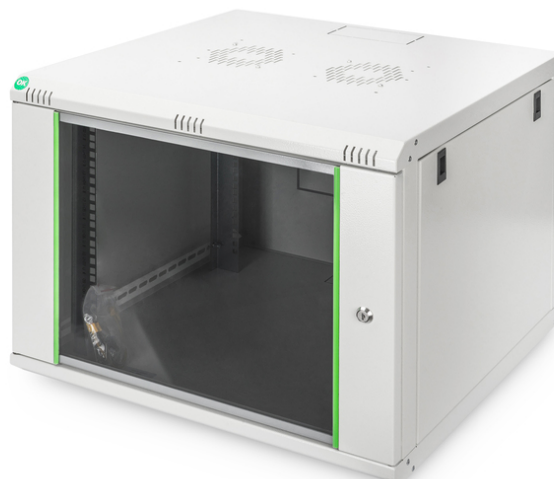

DIGITUS Boîtier mural de série Dynamic Basic -600 x 450 mm (Ixp)

DN-19 07U-6/6-EC
EAN 4016032221739

Boîtier mural 7U, Dynamic Basic 416 x 600 x 600 mm, couleur gris (RAL 7035)

Les armoires réseau pour montage mural de la série Dynamic ont été conçues pour un déploiement simple et particulièrement économique du réseau. Le toit, la base et le panneau arrière de chaque armoire sont équipés d'un passe-câble prédécoupé. Pour accueillir un module de ventilation, le toit est également pourvu d'une zone ajourée. Deux paires de rails profilés galvanisés de 483 mm (19"), étiquetés avec des unités de hauteur lisibles dans les deux sens, sont installées à l'intérieur. Ces derniers sont réglables en profondeur. Chaque armoire a une construction robuste en acier d'une épaisseur allant jusqu'à 1,5 mm. La teinte est obtenue par thermolaquage en coloris gris (RAL 7035) et noir (RAL 9005). Les panneaux latéraux ainsi que la porte frontale verrouillable et amovible, améliorent l'accessibilité. Il est possible de changer les charnières de côté. Le montage mural s'effectue en deux étapes simples : La plaque de montage fournie est vissée au mur et reliée ensuite au boîtier.

- Tôle en acier robuste de 0,8 mm à 1,2 mm avec une capacité de charge élevée, revêtue par pulvérisation
- Possibilité de rampe pour câble à l'arrière, sur le toit et au sol (obturateurs découpés)
- Le toit est préparé pour la prise d'un élément de ventilation (prises découpées)
- Fentes d'aération pour une ventilation et une purge active et passive
- 4 points de mise à la terre (sol, pièce latérale et porte frontale)
- Profondeur de montage des composants min.-max. : 320 - 450 mm
- Capacité de charge: 60 kg
- Couleur: gris clair, RAL 7035
- Largeur: 600 mm
- Panneau avant: Porte vitrée, un battant
- Panneaux latéraux: 2 côtés
- Profondeur: 600 mm
- Type d'armoire: Armoire murale
- Unités: 7
- Indice de protection IP: IP20
- Montage: Oui