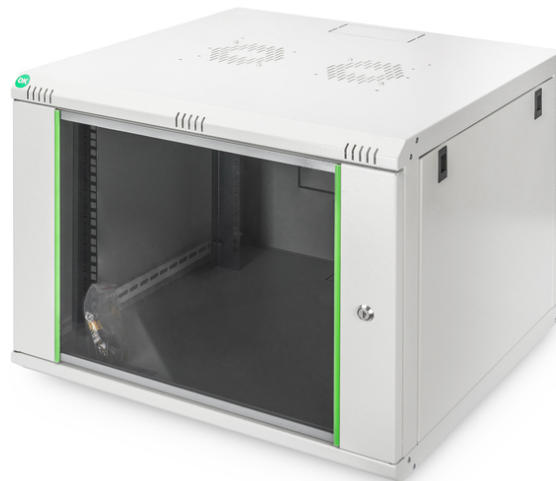

### Carcasa de pared de 7UA, Dynamic Basic 416x600x600 mm, color gris (RAL 7035)

Los armarios de red para el montaje en la pared de la serie Dynamic han sido desarrollados para la ampliación sencilla y especialmente económica de redes. El techo, la base y la pared trasera de cada armario poseen una entrada para cables pretroquelada. Para el alojamiento de un módulo ventilador se incluye además una zona troquelada en el chasis de techo. En el interior están instalados dos pares de guías de perfil de 483 mm (19") galvanizadas y rotuladas con unidades de altura legibles desde ambos lados. Estas se pueden ajustar en profundidad. Cada armario es una robusta construcción de acero, hecha de chapa de acero con un grosor de hasta 1,5 mm. El proceso de pintado se realiza en forma de un recubrimiento de polvo electrostático en los colores estándar gris (RAL 7035) y negro (RAL 9005). Las paredes laterales desmontables y la puerta frontal desmontable y con cerradura facilitan el acceso. Es posible cambiar de lado las bisagras de las puertas. El montaje en la pared se realiza en dos pasos sencillos: La chapa de montaje se atornilla en la pared y se conecta después con la carcasa.

- Chapa de acero robusta de 0,8 - 1,2 mm con alta durabilidad, lacada en polvo
- Entrada de cable opcional en la parte trasera, el techo y el suelo (salidas precortadas)
- El techo está preparado para alojar un elemento de ventilación (entradas perforadas)
- Ranuras de ventilación para entrada y salida de aire activas y pasivas.
- 4 puntos de conexión a tierra (suelo, lateral y puerta delantera)
- Profundidad de montaje para componentes mín.-máx.: 320 - 450mm
- Ancho: 600 mm
- Capacidad de carga: 60 kg
- Color: gris claro, RAL 7035
- Paneles laterales: Ambos lados
- Profundidad: 600 mm
- Puerta delantera: Puerta de cristal, apertura simple
- Tipo de armario: Armario de pared
- Unidades: 7
- Clase de protección IP: IP20
- Montado: sí