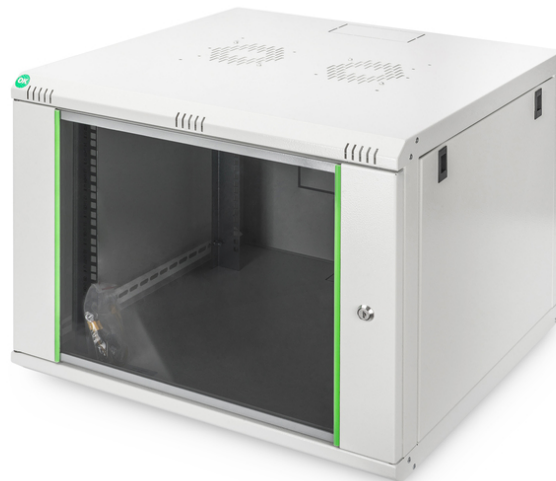

DIGITUS Wandgehäuse Dynamic Basic Serie - 600x600 mm (BxT)

DN-19 07U-6/6-EC
EAN 4016032221739

7HE Wandgehäuse, Dynamic Basic 389x600x600 mm, Farbe Grau (RAL 7035)

Die Netzwerkschränke zur Wandmontage der Dynamic Serie wurden für einen einfachen und besonders kostenoptimierten Netzwerkausbau entwickelt. Dach, Boden und Rückwand eines jeden Schrankes sind mit einem vorgestanzten Kabeleinlass ausgestattet. Für die Aufnahme eines Lüftermoduls wird das Dachchassis ebenfalls mit einem ausgestanzten Bereich versehen. Zwei Paar galvanisierte, mit in beide Richtungen ablesbare Höheneinheiten beschriftete 483 mm (19")-Profilschienen sind im Inneren verbaut. Diese lassen sich in der Tiefe verstellen. Jeder Schrank ist eine robuste Stahlkonstruktion aus bis zu 1,5 mm starkem Stahlblech. Die Farbgebung erfolgt in Form von elektrostatischer Pulverbeschichtung in den Standardfarben Grau (RAL 7035) und Schwarz (RAL 9005). Abnehmbare Seitenwände sowie die abschließ- und abnehmbare Fronttür, verbessern die Zugänglichkeit. Ein Türanschlagswechsel kann vorgenommen werden. Die Wandmontage erfolgt in zwei einfachen Arbeitsschritten: Das mitgelieferte Montageblech wird an die Wand geschraubt und im Anschluss mit dem Gehäuse verbunden.

- 483 mm (19")-Profilschienen sind in der Tiefe verstellbar und mit Markierung der Höheneinheit versehen
- 0,8 - 1,2 mm robustes Stahlblech mit hoher Belastbarkeit, pulverbeschichtet
- Kabelzuführung möglich an Rückseite, Dach und Boden (vorgestanzte Ausbrüche)
- Dach ist vorbereitet zur Aufnahme eines Lüfterelements (ausgestanzte Aufnahmen)
- Lüftungsschlitze für aktive sowie passive Be- und Entlüftung
- 4 Erdungspunkte (Boden, Seitenteil und Fronttür) mit Schutzkappe
- Einbautiefe für Komponenten min.-max.: 320 - 450 mm
- Breite: 600 mm
- Farbe: lichtgrau, RAL 7035
- Fronttür: Glastür, einflügelig
- HE: 7
- Schranktyp: Wandgehäuse
- Seitenwände: Beidseitig
- Tiefe: 600 mm
- Traglast: 60 kg
- IP Schutzklasse: IP20
- Montiert: ja