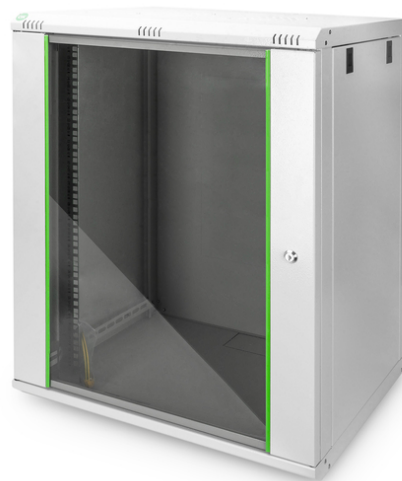

DIGITUS Wandbehuizing Dynamic Basic Serie - 600x450 mm (BxD)

DN-19 16-U-EC
EAN 4016032221722

16HE Wandbehuizing, Dynamic Basic 816x600x450 mm, kleur grijs (RAL 7035)

De netwerkkasten voor wandmontage van de Dynamic-serie zijn ontwikkeld voor een eenvoudige en bijzonder kostenefficiënte uitbreiding van het netwerk. Het dak, de bodem en de achterwand van elke kast zijn voorzien van een reeds geperforeerde kabelinvoer. Om plaats te bieden voor een ventilatormodule is de dakplaat ook voorzien van een geperforeerd gedeelte. Er zijn twee paar gegalvaniseerde 483 mm (19")-profielrails, gelabeld met in beide richtingen leesbare hoogte-eenheden, aan de binnenkant voorzien. Ze zijn in de diepte verstelbaar. Elke kast heeft een robuuste stalen constructie van tot maximaal 1,5 mm dik plaatstaal. De kleur is aangebracht met een elektrostatische poedercoating in de standaardkleuren grijs (RAL 7035) en zwart (RAL 9005). Afneembare zijwanden en de afsluitbare en uitneembare voordeur verbeteren de toegankelijkheid. De draairichting van de deur kan veranderd worden. De wandmontage gebeurt in twee eenvoudige stappen: de meegeleverde montageplaat wordt aan de muur geschroefd en vervolgens verbonden met de behuizing.

- 483 mm (19") profielrails zijn in de diepte verstelbaar en voorzien van markeringen voor de hoogte-eenheden
- 0,8 mm - 1,2 mm sterk staalplaat met een hoog draagvermogen, poedercoating
- Kabelinvoer mogelijk aan achterkant, dak en vloer (voorgestante uitbrekingen)
- Dak is voorbereid voor opname van een ventilatorelement (geponste opnames)
- Luchtspleten voor actieve en passieve be- en ontluftung
- 4 Aardingspunten (bodem, zijpaneel en voordeur)
- Inbouwdiepte voor componenten min.-max.: 335 -380 mm
- Belastingcapaciteit: 60 kg
- Breedte: 600 mm
- Diepte: 450 mm
- Eenheden: 16
- Kasttype: Wandmontage kast
- Kleur: lichtgrijs, RAL 7035
- Voordeur: Glazen deur, enkele opening
- Zijpanelen: Beide zijden
- Gemonteerd: yes
- IP-beschermingsklasse: IP20