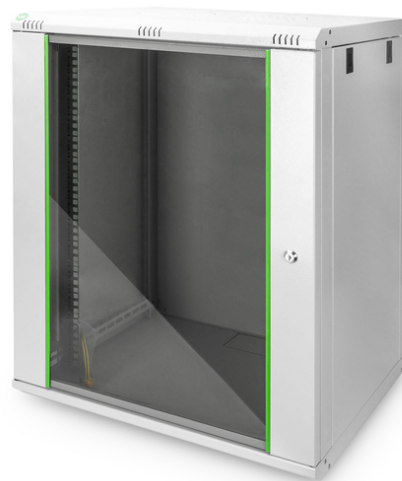

DIGITUS Carcasa de pared de la serie Dynamic Basic - 600 x 450 mm (an. x pr.)

DN-19 16-U-EC
EAN 4016032221722

Carcasa de pared de 16UA, Dynamic Basic 816x600x450 mm, color gris (RAL 7035)

Los armarios de red para el montaje en la pared de la serie Dynamic han sido desarrollados para la ampliación sencilla y especialmente económica de redes. El techo, la base y la pared trasera de cada armario poseen una entrada para cables pretroquelada. Para el alojamiento de un módulo ventilador se incluye además una zona troquelada en el chasis de techo. En el interior están instalados dos pares de guías de perfil de 483 mm (19") galvanizadas y rotuladas con unidades de altura legibles desde ambos lados. Estas se pueden ajustar en profundidad. Cada armario es una robusta construcción de acero, hecha de chapa de acero con un grosor de hasta 1,5 mm. El proceso de pintado se realiza en forma de un recubrimiento de polvo electrostático en los colores estándar gris (RAL 7035) y negro (RAL 9005). Las paredes laterales desmontables y la puerta frontal desmontable y con cerradura facilitan el acceso. Es posible cambiar de lado las bisagras de las puertas. El montaje en la pared se realiza en dos pasos sencillos: La chapa de montaje se atornilla en la pared y se conecta después con la carcasa.