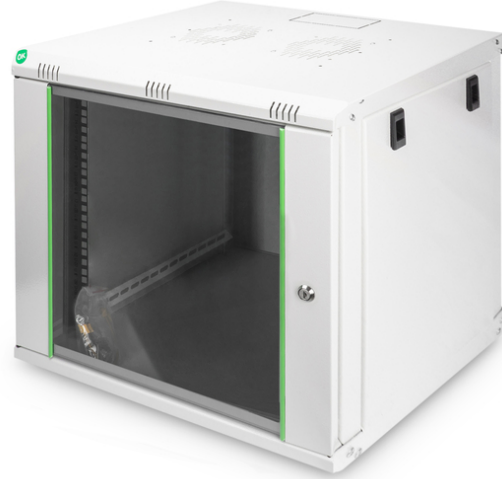

# DIGITUS Duvara monte pano Dynamic Basic serisi - 600x450 mm (GxD)

DN-19 09-U-EC  
EAN 4016032221708

## 9U duvara monte muhafaza, Dinamik 478x600x450 mm, gri renk (RAL 7035)

Dynamic serisi duvara monte ağ kabinleri, basit ve özellikle maliyet açısından optimize edilmiş ağ genişletmesi için geliştirilmiştir. Her muhafazanın tavanı, tabanı ve arka paneli önceden delinmiş bir kablo girişiyle donatılmıştır. Tavan şasisi ayrıca bir fan modülünü yerleştirmek için delikli bir alana sahiptir. Her iki yönde de okunabilen yükseklik birimleriyle etiketlenmiş iki çift galvanizli 483 mm (19") profil ray içeriye monte edilmiştir. Bunlar derinlik olarak ayarlanabilir. Her bir muhafaza, 1,5 mm kalınlığa kadar çelik sacdan yapılmış sağlam bir çelik konstrüksiyondur. Renklendirme, gri (RAL 7035) ve siyah (RAL 9005) standart renklerde elektrostatik toz kaplama şeklindedir. Çıkarılabilir yan paneller ve kilitlenebilir ve çıkarılabilir ön kapı erişilebilirliği artırır. Kapı menteşeleri değiştirilebilir. Duvar montajı iki basit adımda gerçekleştirilir: Birlikte verilen montaj plakası duvara vidalanır ve ardından muhafazaya bağlanır.

- 0,8 - 1,2 mm yüksek yük taşıma kapasitesine sahip sağlam çelik sac, toz boya kaplı
- Arkada, tavana ve tabanda kablo girişi mümkündür (önceden delinmiş kesikler)
- Çatı bir fan elemanını barındıracak şekilde hazırlanmıştır (delikli bağlantılar)
- Aktif ve pasif havalandırma için havalandırma yuvaları
- Koruyucu kapaklı 4 topraklama noktası (taban, yan panel ve ön kapı)
- Bileşenler için montaj derinliği min. - maks.: 335 - 380 mm
- Birimler: 9
- Derinlik: 450 mm
- Genişlik: 600 mm
- Kabin tipi: Duvara monte kabin
- Ön kapı: Cam kapı, tek açıklık
- Renk: açık gri, RAL 7035
- Yan paneller: İki taraf
- Yük kapasitesi: 60 kg
- IP koruma sınıfı: IP20
- Monteli: yes