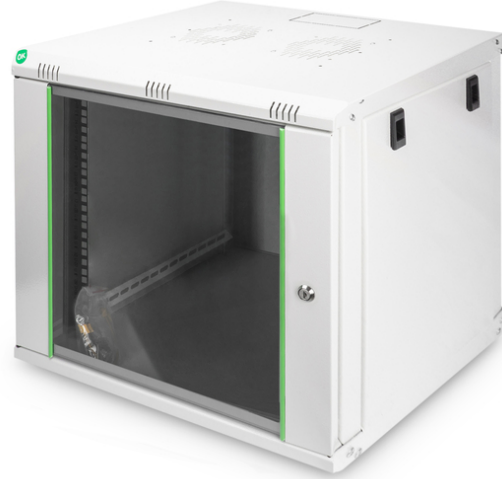

DIGITUS Duvara monte pano Dynamic Basic serisi - 600x450 mm (GxD)

DN-19 09-U-EC
EAN 4016032221708

9U duvara monte muhafaza, Dinamik 478x600x450 mm, gri renk (RAL 7035)

Dynamic serisi duvara monte ağ kabinleri, basit ve özellikle maliyet açısından optimize edilmiş ağ genişletmesi için geliştirilmiştir. Her muhafazanın tavanı, tabanı ve arka paneli önceden delinmiş bir kablo girişiyle donatılmıştır. Tavan şasisi ayrıca bir fan modülünü yerleştirmek için delikli bir alana sahiptir. Her iki yönde de okunabilen yükseklik birimleriyle etiketlenmiş iki çift galvanizli 483 mm (19") profil ray içeriye monte edilmiştir. Bunlar derinlik olarak ayarlanabilir. Her bir muhafaza, 1,5 mm kalınlığa kadar çelik sacdan yapılmış sağlam bir çelik konstrüksiyondur. Renklendirme, gri (RAL 7035) ve siyah (RAL 9005) standart renklerde elektrostatik toz kaplama şeklindedir. Çıkarılabilir yan paneller ve kilitlenebilir ve çıkarılabilir ön kapı erişilebilirliği artırır. Kapı menteşeleri değiştirilebilir. Duvar montajı iki basit adımda gerçekleştirilir: Birlikte verilen montaj plakası duvara vidalanır ve ardından muhafazaya bağlanır.

- Koruma sınıfı IP20
- Çelik çerçeveli kilitlenebilir emniyetli cam kapı
- 235° kapı açılma açısı
- Ön kapıda 1 noktadan kitleme
- 483 mm (19") profil raylar, muhafazanın içinde ön ve arkaya monte edilmiş, galvanizli
- 483 mm (19") profil rayların derinliği ayarlanabilir ve yükseklik birimi ile etiketlenir
- 0,8 - 1,2 mm yüksek yük taşıma kapasitesine sahip sağlam çelik sac, toz boya kaplı

Attributes

- Birimler: 9
- Derinlik: 450 mm
- Genişlik: 600 mm
- Kabin tipi: Duvara monte kabin
- Ön kapı: Cam kapı, tek açıklık
- Renk: açık gri, RAL 7035
- Yan paneller: İki taraf
- Yük kapasitesi: 60 kg
- IP koruma sınıfı: IP20
- Monteli: yes