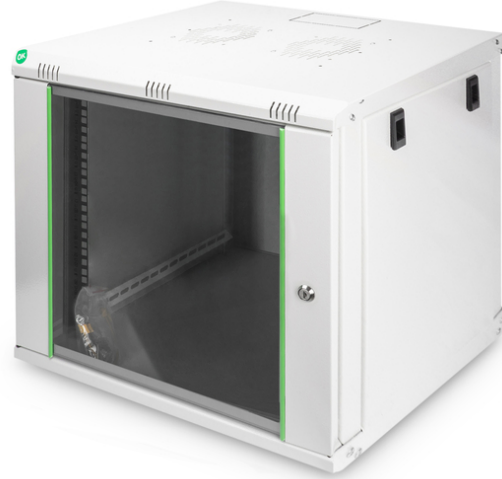

DIGITUS Duvara monte pano Dynamic Basic serisi - 600x450 mm (GxD)

DN-19 09-U-EC
EAN 4016032221708

9U duvara monte muhafaza, Dinamik 478x600x450 mm, gri renk (RAL 7035)

Dynamic serisi duvara monte ağ kabinleri, basit ve özellikle maliyet açısından optimize edilmiş ağ genişletmesi için geliştirilmiştir. Her muhafazanın tavanı, tabanı ve arka paneli önceden delinmiş bir kablo girişiyle donatılmıştır. Tavan şasisi ayrıca bir fan modülünü yerleştirmek için delikli bir alana sahiptir. Her iki yönde de okunabilen yükseklik birimleriyle etiketlenmiş iki çift galvanizli 483 mm (19") profil ray içeriye monte edilmiştir. Bunlar derinlik olarak ayarlanabilir. Her bir muhafaza, 1,5 mm kalınlığa kadar çelik sacdan yapılmış sağlam bir çelik konstrüksiyondur. Renklendirme, gri (RAL 7035) ve siyah (RAL 9005) standart renklerde elektrostatik toz kaplama şeklindedir. Çıkarılabilir yan paneller ve kilitlenebilir ve çıkarılabilir ön kapı erişilebilirliği artırır. Kapı menteşeleri değiştirilebilir. Duvar montajı iki basit adımda gerçekleştirilir: Birlikte verilen montaj plakası duvara vidalanır ve ardından muhafazaya bağlanır.

- 0,8 - 1,2 mm yüksek yük taşıma kapasitesine sahip sağlam çelik sac, toz boya kaplı
- Arkada, tavana ve tabanda kablo girişi mümkündür (önceden delinmiş kesikler)
- Çatı bir fan elemanını barındıracak şekilde hazırlanmıştır (delikli bağlantılar)
- Aktif ve pasif havalandırma için havalandırma yuvaları
- Koruyucu kapaklı 4 topraklama noktası (taban, yan panel ve ön kapı)
- Bileşenler için montaj derinliği min. - maks.: 335 - 380 mm
- Birimler: 9
- Derinlik: 450 mm
- Genişlik: 600 mm
- Kabin tipi: Duvara monte kabin
- Ön kapı: Cam kapı, tek açıklık
- Renk: açık gri, RAL 7035
- Yan paneller: İki taraf
- Yük kapasitesi: 60 kg
- IP koruma sınıfı: IP20
- Monteli: yes