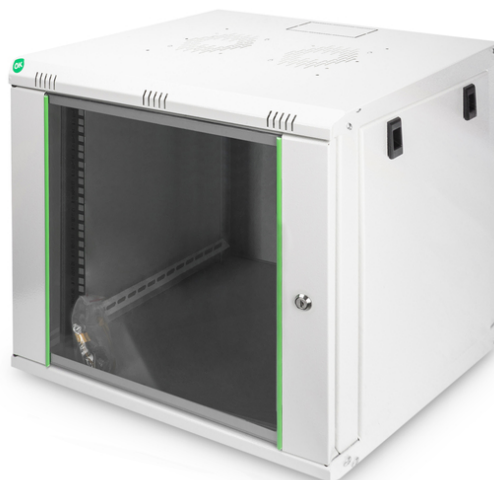

DIGITUS Vägghmonterad kapsling Dynamic Basic-serien - 600x450 mm (BxD)

DN-19 09-U-EC
EAN 4016032221708

9U vägghmonterad kapsling, Dynamic 478x600x450 mm, grå färg (RAL 7035)

De vägghmonterade nätverksskåpen i Dynamic-serien har utvecklats för enkel och särskilt kostnadsoptimerad nätverksutbyggnad. Taket, botten och baksidan av varje skåp är utrustade med ett förstansat kabelintag. Takchassit är också försett med en utstansad yta för att rymma en fläktmodul. Två par galvaniserade 483 mm (19") profilskenor, märkta med höjdenheter som kan avläsas i båda riktningarna, är installerade inuti. Dessa kan justeras i djupled. Varje skåp är en robust stålkonstruktion tillverkad av upp till 1,5 mm tjock stålplåt. Färgsättningen sker genom elektrostatisk pulverlackering i standardfärgerna grå (RAL 7035) och svart (RAL 9005). Löstagbara sidopaneler och den låsbara och löstagbara ytterdörren förbättrar tillgängligheten. Dörrens gångjärn kan bytas ut. Vägghmonteringen utförs i två enkla steg: Den medföljande monteringsplattan skruvas fast i väggen och ansluts sedan till höljet.

- Skyddsklass IP20
- Låsbar dörr i säkerhetsglas med stålram
- 235° dörröppningsvinkel
- 1-punktslåsning på ytterdörren
- 483 mm (19") profilskenor monterade framtill och baktill inuti skåpet, galvaniserade
- 483 mm (19") profilskenor är justerbara i djupled och märkta med höjdenhet

Attributes

- Belastningskapacitet: 60 kg
- Bredd: 600 mm
- Djup: 450 mm
- Enheter: 9
- Färg: ljusgrå, RAL 7035
- Främre dörr: Glasdörr, enkel öppning
- Sidopaneler: Båda sidor
- Typ av skåp: Vägghmonterat skåp
- IP-skyddsklass: IP20
- Monterad: yes