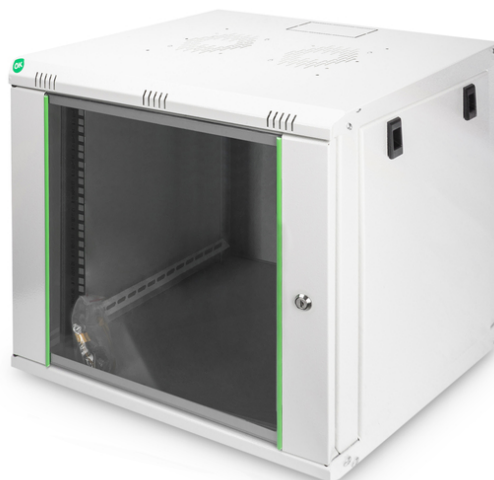

DIGITUS Wandbehuizing Dynamic Basic serie - 600x450 mm (BxD)

DN-19 09-U-EC
EAN 4016032221708

9U wandbehuizing, Dynamic 478x600x450 mm, kleur grijs (RAL 7035)

De Dynamic-serie wandgemonteerde netwerkkasten is ontwikkeld voor eenvoudige en bijzonder kostenefficiënte netwerkkuitbreiding. Het dak, de bodem en het achterpaneel van elke kast zijn voorzien van een voorgestante kabelinvoer. Het dakchassis is ook voorzien van een uitgestanst gebied voor de plaatsing van een ventilatormodule. Binnenin zijn twee paar gegalvaniseerde profielrails van 483 mm (19") geïnstalleerd, gelabeld met hoogte-eenheden die in beide richtingen kunnen worden afgelezen. Deze kunnen in diepte worden versteld. Elke behuizing is een robuuste stalen constructie van maximaal 1,5 mm dik plaatstaal. De kleuren zijn elektrostatische poedercoating in de standaardkleuren grijs (RAL 7035) en zwart (RAL 9005). Afneembare zijpanelen en de afsluitbare en afneembare voordeur verbeteren de toegankelijkheid. De deurscharnieren kunnen worden vervangen. Wandmontage gebeurt in twee eenvoudige stappen: De meegeleverde montageplaat wordt aan de muur geschroefd en vervolgens verbonden met de behuizing.

- Beschermingsklasse IP20
- Afsluitbare glazen deur met stalen frame
- 235° deuropeningshoek
- 1-punts vergrendeling op de voordeur
- 483 mm (19") profielrails gemonteerd aan de voor- en achterkant binnen de kast, gegalvaniseerd
- 483 mm (19") profielrails zijn in diepte verstelbaar en gemarkeerd met de hoogte-eenheid

Attributes

- Belastingcapaciteit: 60 kg
- Breedte: 600 mm
- Diepte: 450 mm
- Eenheden: 9
- Kasttype: Wandmontage kast
- Kleur: lichtgrijs, RAL 7035
- Voordeur: Glazen deur, enkele opening
- Zijpanelen: Beide zijden
- Gemonteerd: yes
- IP-beschermingsklasse: IP20