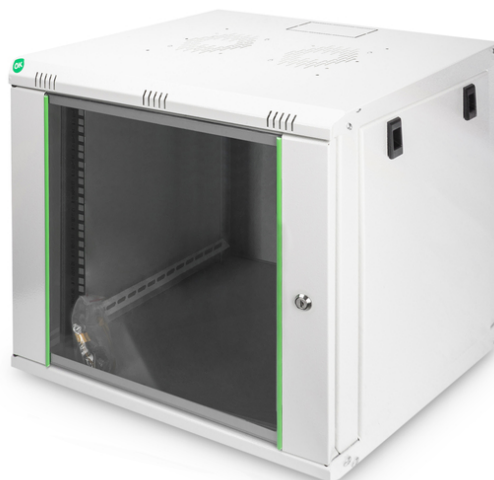

## 9U wandbehuizing, Dynamic 478x600x450 mm, kleur grijs (RAL 7035)

De Dynamic-serie wandgemonteerde netwerkkasten is ontwikkeld voor eenvoudige en bijzonder kostenefficiënte netwerkkuitbreiding. Het dak, de bodem en het achterpaneel van elke kast zijn voorzien van een voorgestante kabelinvoer. Het dakchassis is ook voorzien van een uitgestanst gebied voor de plaatsing van een ventilatormodule. Binnenin zijn twee paar gegalvaniseerde profielrails van 483 mm (19") geïnstalleerd, gelabeld met hoogte-eenheden die in beide richtingen kunnen worden afgelezen. Deze kunnen in diepte worden versteld. Elke behuizing is een robuuste stalen constructie van maximaal 1,5 mm dik plaatstaal. De kleuren zijn elektrostatische poedercoating in de standaardkleuren grijs (RAL 7035) en zwart (RAL 9005). Afneembare zijpanelen en de afsluitbare en afneembare voordeur verbeteren de toegankelijkheid. De deurscharnieren kunnen worden vervangen. Wandmontage gebeurt in twee eenvoudige stappen: De meegeleverde montageplaat wordt aan de muur geschroefd en vervolgens verbonden met de behuizing.

- 0,8 - 1,2 mm robuust plaatstaal met hoog draagvermogen, poedercoating
- Kabeldoorvoer mogelijk aan de achterkant, het dak en de onderkant (voorgestante uitsparingen)
- Dak is voorbereid om een ventilatorelement te plaatsen (uitgestante bevestigingen)
- Ventilatiesleuven voor actieve en passieve ventilatie
- 4 aardingspunten (basis, zijpaneel en voordeur) met beschermkap
- Inbouwdiepte voor componenten min. - max.: 335 - 380 mm
- Belastingcapaciteit: 60 kg
- Breedte: 600 mm
- Diepte: 450 mm
- Eenheden: 9
- Kasttype: Wandmontage kast
- Kleur: lichtgrijs, RAL 7035
- Voordeur: Glazen deur, enkele opening
- Zijpanelen: Beide zijden
- Gemonteerd: yes
- IP-beschermingsklasse: IP20