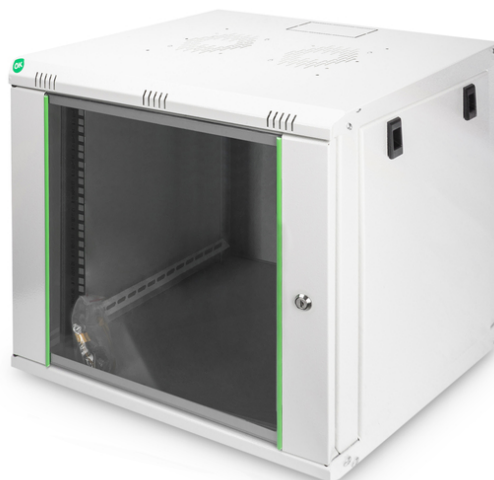

DIGITUS Caja mural serie Dynamic Basic - 600x450 mm (ancho x fondo)

DN-19 09-U-EC
EAN 4016032221708

Caja mural 9U, Dynamic 478x600x450 mm, color gris (RAL 7035)

Los armarios de red murales de la serie Dynamic se han desarrollado para ampliar la red de forma sencilla y especialmente rentable. El techo, la base y el panel trasero de cada armario están equipados con una entrada de cables pretroquelada. El chasis del techo también está provisto de una zona troquelada para alojar un módulo de ventilador. En el interior hay instalados dos pares de rieles perfilados galvanizados de 483 mm (19"), etiquetados con unidades de altura legibles en ambas direcciones. Estos pueden ajustarse en profundidad. Cada armario es una robusta construcción de chapa de acero de hasta 1,5 mm de espesor. La coloración se realiza mediante recubrimiento electrostático en polvo en los colores estándar gris (RAL 7035) y negro (RAL 9005). Los paneles laterales extraíbles y la puerta delantera con cerradura y extraíble mejoran la accesibilidad. Las bisagras de la puerta se pueden cambiar. El montaje en la pared se realiza en dos sencillos pasos: La placa de montaje suministrada se atornilla a la pared y luego se conecta a la carcasa.

- Grado de protección IP20
- Puerta de cristal de seguridad con cerradura y marco de acero
- Ángulo de apertura de la puerta de 235
- Cierre de 1 punto en la puerta delantera
- Rieles de perfil de 483 mm (19") montados en la parte delantera y trasera dentro del armario, galvanizados
- Los rieles de perfil de 483 mm (19") son ajustables en profundidad y están etiquetados con la unidad de altura
- Chapa de acero robusta de 0,8 - 1,2 mm con gran capacidad de carga, con recubrimiento en polvo