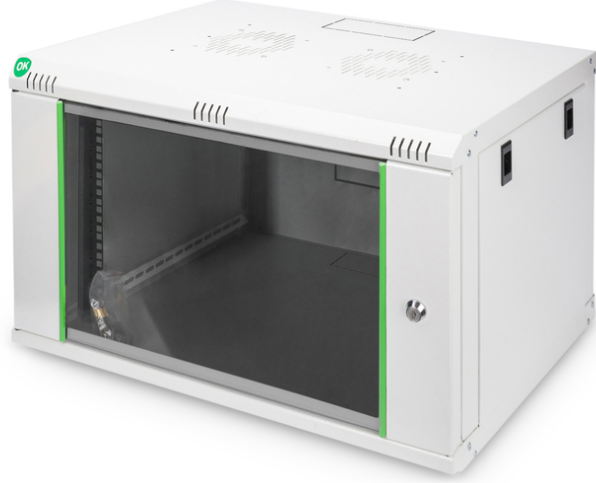

## 7 U duvar kabini, Dynamic Basic 416x600x450 mm, gri renk (RAL 7035)

Duvara monte edilen Dynamic serisi ağ kabinleri, kolay ve özellikle maliyet açısından optimize edilmiş bir ağ oluşturmak için tasarlanmıştır. Her kabinin tavanı, tabanı ve arka duvarı, önceden delinmiş bir kablo girişi ile donatılmıştır. Fan modülü montajı için tavan şasisi de delinmiş bir bölge ile donatılmıştır. İç bölüme, her iki yönde okunabilir yükseklik birimleriyle işaretlenmiş iki çift galvanizli 483 mm (19") profil monte edilmiştir. Bunlar derinlik açısından ayarlanabilir. Her bir kabin 1,5 mm kalınlığa kadar çelik sacdan imal edilmiş sağlam bir konstrüksiyondur. Renklendirme, gri (RAL 7035) ve siyah (RAL 9005) olmak üzere standart renklerde elektrostatik toz boyama şeklinde yapılır. Çıkarılabilir yan duvarlar ile kilitlenebilir ve çıkarılabilir ön kapak erişilebilirliği artırır. Kapı açılma yönü değiştirilebilir. Montaj iki basit adımda tamamlanır: Dahili montaj plakası, duvara vidalanır ve ardından gövde ile bağlantısı yapılır.

- IP20 güvenlik sınıfı
- Kilitlenebilir Çelik çerçeveli güvenlik camlı kapı
- 235° kapak açılma açısı
- Ön kapıda 1 noktalı kilit mekanizması
- Kabinin ön ve arka iç tarafında monte edilmiş 483 mm (19") profil rayları, galvanize
- 483 mm (19") profil rayları ünite derinlik ve yükseklik işaretleriyle ayarlanabilir