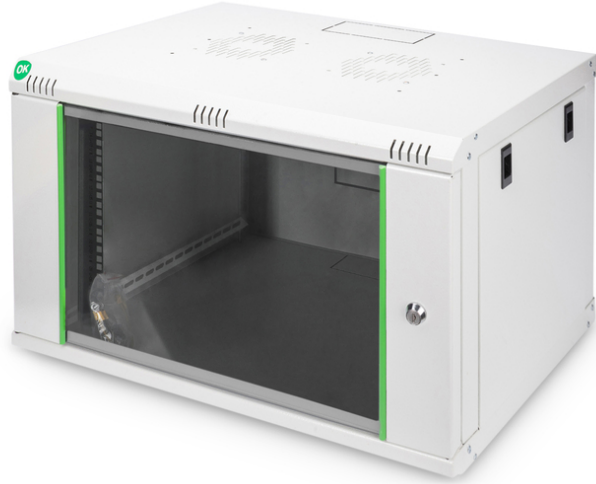

DIGITUS Dynamic Basic serisi duvar kabini - 600x450 mm (GxD)

DN-19 07-U-EC
EAN 4016032221692

7 U duvar kabini, Dynamic Basic 416x600x450 mm, gri renk (RAL 7035)

Duvara monte edilen Dynamic serisi ağ kabinleri, kolay ve özellikle maliyet açısından optimize edilmiş bir ağ oluşturmak için tasarlanmıştır. Her kabinin tavanı, tabanı ve arka duvarı, önceden delinmiş bir kablo girişi ile donatılmıştır. Fan modülü montajı için tavan şasisi de delinmiş bir bölge ile donatılmıştır. İç bölüme, her iki yönde okunabilir yükseklik birimleriyle işaretlenmiş iki çift galvanizli 483 mm (19") profil monte edilmiştir. Bunlar derinlik açısından ayarlanabilir. Her bir kabin 1,5 mm kalınlığa kadar çelik sacdan imal edilmiş sağlam bir konstrüksiyondur. Renklendirme, gri (RAL 7035) ve siyah (RAL 9005) olmak üzere standart renklerde elektrostatik toz boyama şeklinde yapılır. Çıkarılabilir yan duvarlar ile kilitlenebilir ve çıkarılabilir ön kapak erişilebilirliği artırır. Kapı açılma yönü değiştirilebilir. Montaj iki basit adımda tamamlanır: Dahili montaj plakası, duvara vidalanır ve ardından gövde ile bağlantısı yapılır.

- Yüksek yük kapasitesine sahip, toz boya kaplı 0,8-1,2 mm boyutunda sağlam çelik sac
- Arka kısma, tavana ve zemine olası kablo beslemesi (önceden açılmış boşluklar)
- Çatı kısmı fan elemanını taşıyacak şekilde hazırlanmıştır (yuvalar açılmıştır)
- Aktif ve pasif havalandırma için havalandırma girişleri
- Koruyucu kapaklı 4 topraklama noktası (zemin, yan kısım ve ön kapı)
- Bileşenler için min. ve maks. montaj derinliği: 335 -380 mm
- Birimler: 7
- Derinlik: 450 mm
- Genişlik: 600 mm
- Kabin tipi: Duvara monte kabin
- Ön kapı: Cam kapı, tek açıklık
- Renk: açık gri, RAL 7035
- Yan paneller: İki taraf
- Yük kapasitesi: 60 kg
- IP koruma sınıfı: IP20
- Monteli: yes