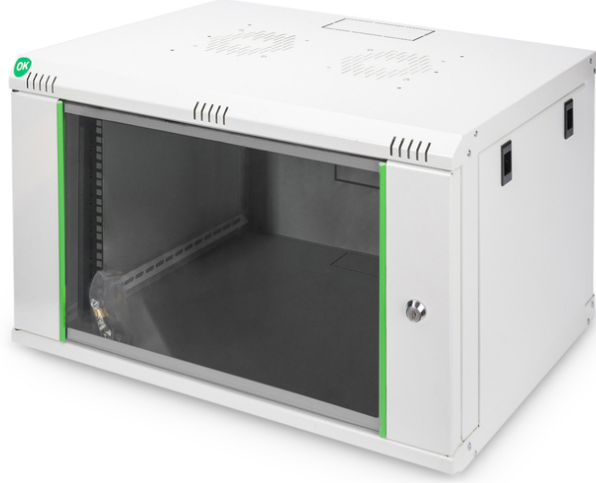

DIGITUS Dynamic Basic serisi duvar kabini - 600x450 mm (GxD)

DN-19 07-U-EC
EAN 4016032221692

7 U duvar kabini, Dynamic Basic 416x600x450 mm, gri renk (RAL 7035)

Duvara monte edilen Dynamic serisi ağ kabinleri, kolay ve özellikle maliyet açısından optimize edilmiş bir ağ oluşturmak için tasarlanmıştır. Her kabinin tavanı, tabanı ve arka duvarı, önceden delinmiş bir kablo girişi ile donatılmıştır. Fan modülü montajı için tavan şasisi de delinmiş bir bölge ile donatılmıştır. İç bölüme, her iki yönde okunabilir yükseklik birimleriyle işaretlenmiş iki çift galvanizli 483 mm (19") profil monte edilmiştir. Bunlar derinlik açısından ayarlanabilir. Her bir kabin 1,5 mm kalınlığa kadar çelik sacdan imal edilmiş sağlam bir konstrüksiyondur. Renklendirme, gri (RAL 7035) ve siyah (RAL 9005) olmak üzere standart renklerde elektrostatik toz boyama şeklinde yapılır. Çıkarılabilir yan duvarlar ile kilitlenebilir ve çıkarılabilir ön kapak erişilebilirliği artırır. Kapı açılma yönü değiştirilebilir. Montaj iki basit adımda tamamlanır: Dahili montaj plakası, duvara vidalanır ve ardından gövde ile bağlantısı yapılır.

- IP20 güvenlik sınıfı
- Kilitlenebilir Çelik çerçeveli güvenlik camlı kapı
- 235° kapak açılma açısı
- Ön kapıda 1 noktalı kilit mekanizması
- Kabinin ön ve arka iç tarafında monte edilmiş 483 mm (19") profil rayları, galvanize
- 483 mm (19") profil rayları ünite derinlik ve yükseklik işaretleriyle ayarlanabilir
- Yüksek yük kapasitesine sahip, toz boya kaplı 0,8-1,2 mm boyutunda sağlam çelik sac

Attributes

- Birimler: 7
- Derinlik: 450 mm
- Genişlik: 600 mm
- Kabin tipi: Duvara monte kabin
- Ön kapı: Cam kapı, tek açıklık
- Renk: açık gri, RAL 7035
- Yan paneller: İki taraf
- Yük kapasitesi: 60 kg
- IP koruma sınıfı: IP20
- Monteli: yes