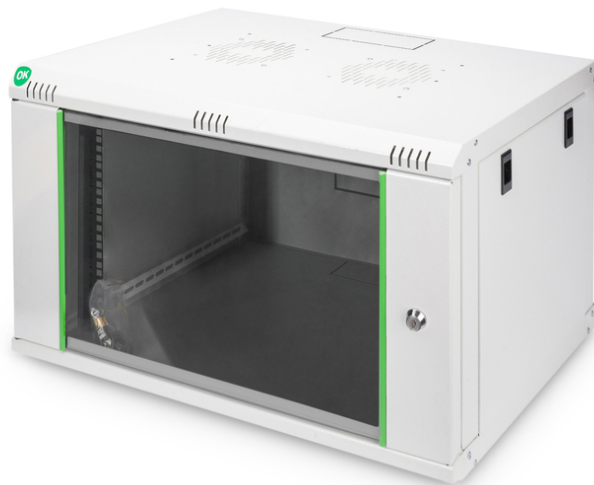

DIGITUS Wall Mounting Cabinets Dynamic Basic Series - 600x450 mm (WxD)

DN-19 07-U-EC
EAN 4016032221692

7U wall mounting cabinet, Dynamic Basic 416x600x450 mm, color grey (RAL 7035)

Настенные шкафы DIGITUS SoNo имеют прочную стальную конструкцию с минимумом швов. Идеальны для всех текущих ИТ и телекоммуникационных применений.

- Класс защиты IP20
- Запираемая стальная дверь с безопасным стеклом в стальной раме
- Наружная дверь с одноригельным замком
- Профильные направляющие 483 мм (19") установлены на передней и задней панели внутри шкафа, имеют гальваническое покрытие
- Профильные направляющие 483 мм (19") регулируются по глубине установки и имеют маркировку высоты в монтажных единицах
- Верхняя панель подготовлена для установки вентиляционного элемента (выполнены отверстия)

- Вентиляционные отверстия для активной, а также пассивной вентиляции
- Cabinet type: Wall mounting cabinet
- Color: light grey, RAL 7035
- Depth: 450 mm
- Front door: Glass door, single opening
- Load capacity: 60 kg
- Side panels: Both sides
- Units: 7
- Width: 600 mm
- IP protection class: IP20
- Mounted: yes