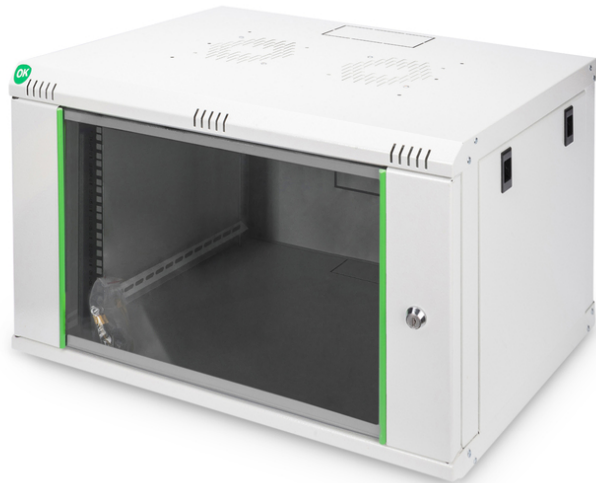

DIGITUS Wall Mounting Cabinets Dynamic Basic Series - 600x450 mm (WxD)

DN-19 07-U-EC
EAN 4016032221692

7U wall mounting cabinet, Dynamic Basic 416x600x450 mm, color grey (RAL 7035)

Настенные шкафы DIGITUS SoNo имеют прочную стальную конструкцию с минимумом швов. Идеальны для всех текущих ИТ и телекоммуникационных применений.

- Класс защиты IP20
- Запираемая стальная дверь с безопасным стеклом в стальной раме
- Наружная дверь с одноригельным замком
- Профильные направляющие 483 мм (19") установлены на передней и задней панели внутри шкафа, имеют гальваническое покрытие
- Профильные направляющие 483 мм (19") регулируются по глубине установки и имеют маркировку высоты в монтажных единицах
- Верхняя панель подготовлена для установки вентиляционного элемента (выполнены отверстия)

- Вентиляционные отверстия для активной, а также пассивной вентиляции
- Cabinet type: Wall mounting cabinet
- Color: light grey, RAL 7035
- Depth: 450 mm
- Front door: Glass door, single opening
- Load capacity: 60 kg
- Side panels: Both sides
- Units: 7
- Width: 600 mm
- IP protection class: IP20
- Mounted: yes