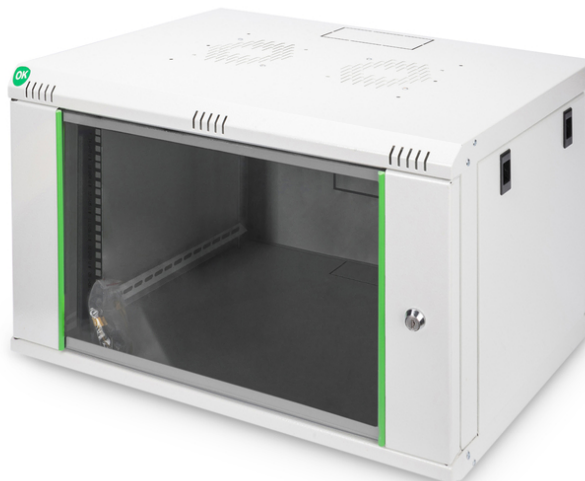

# DIGITUS Wandbehuizing Dynamic Basic Serie - 600x450 mm (BxD)

DN-19 07-U-EC  
EAN 4016032221692

## 7HE Wandbehuizing, Dynamic Basic 416x600x450 mm, kleur grijs (RAL 7035)

De netwerkkasten voor wandmontage van de Dynamic-serie zijn ontwikkeld voor een eenvoudige en bijzonder kostenefficiënte uitbreiding van het netwerk. Het dak, de bodem en de achterwand van elke kast zijn voorzien van een reeds geperforeerde kabelinvoer. Om plaats te bieden voor een ventilatormodule is de dakplaat ook voorzien van een geperforeerd gedeelte. Er zijn twee paar gegalvaniseerde 483 mm (19")-profielrails, gelabeld met in beide richtingen leesbare hoogte-eenheden, aan de binnenkant voorzien. Ze zijn in de diepte verstelbaar. Elke kast heeft een robuuste stalen constructie van tot maximaal 1,5 mm dik plaatstaal. De kleur is aangebracht met een elektrostatische poedercoating in de standaardkleuren grijs (RAL 7035) en zwart (RAL 9005). Afneembare zijwanden en de afsluitbare en uitneembare voordeur verbeteren de toegankelijkheid. De draairichting van de deur kan veranderd worden. De wandmontage gebeurt in twee eenvoudige stappen: de meegeleverde montageplaat wordt aan de muur geschroefd en vervolgens verbonden met de behuizing.

- 483 mm (19") profielrails zijn in de diepte verstelbaar en voorzien van markeringen voor de hoogte-eenheden
- 0,8 mm - 1,2 mm sterk staalplaat met een hoog draagvermogen, poedercoating
- Kabelinvoer mogelijk aan achterkant, dak en vloer (voorgestante uitbrekingen )
- Dak is voorbereid voor opname van een ventilatorelement (geponste opnames)
- Luchtspleten voor actieve en passieve be- en ontluchting
- 4 Aardingspunten (bodem, zijpaneel en voordeur)
- Inbouwdiepte voor componenten min.-max.: 335 -380 mm
- Belastingcapaciteit: 60 kg
- Breedte: 600 mm
- Diepte: 450 mm
- Eenheden: 7
- Kasttype: Wandmontage kast
- Kleur: lichtgrijs, RAL 7035
- Voordeur: Glazen deur, enkele opening
- Zijpanelen: Beide zijden
- Gemonteerd: yes
- IP-beschermingsklasse: IP20