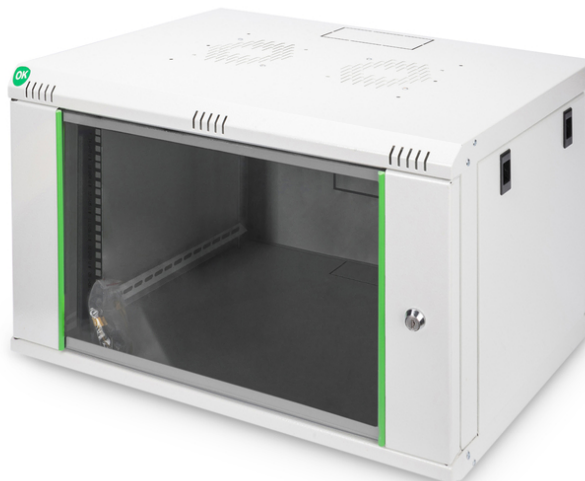

DIGITUS Alloggiamento a parete Serie Dynamic Basic - 600 x 450 mm (L x P)

DN-19 07-U-EC
EAN 4016032221692

Alloggiamento a parete 7U, Dynamic Basic 416x600x450 mm, colore grigio (RAL 7035)

Gli armadi di rete della serie Dynamic sono stati sviluppati per un ampliamento della rete semplice e dai costi ottimizzati. Il tetto, il fondo e la parete posteriore di ciascun armadio sono dotati di un ingresso cavi pretagliato. Per l'alloggiamento di un modulo ventilatore il telaio sul tetto è dotato di una zona perforata. All'interno sono installate due coppie di guide galvanizzate da 483 mm (19"), etichettate con unità rack leggibili in entrambe le direzioni. Queste si possono regolare in profondità. Ciascun armadio è realizzato in una struttura in acciaio robusta con una lamiera spessa fino a 1,5 mm. La colorazione avviene sotto forma di verniciatura a polvere elettrostatica nei colori standard grigio (RAL 7035) e nero (RAL 9005). Le pareti laterali rimovibili e lo sportello anteriore richiudibile e rimovibile migliorano l'accessibilità. Le cerniere possono essere sostituite. Il montaggio a parete ha luogo in due semplici passaggi: La lamiera di montaggio in dotazione viene avvitata alla parete e poi collegata all'alloggiamento.