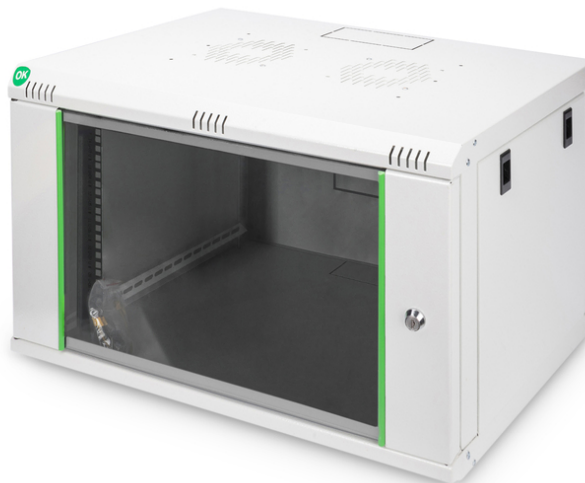

## Carcasa de pared de 7UA, Dynamic Basic 416x600x450 mm, color gris (RAL 7035)

Los armarios de red para el montaje en la pared de la serie Dynamic han sido desarrollados para la ampliación sencilla y especialmente económica de redes. El techo, la base y la pared trasera de cada armario poseen una entrada para cables pretroquelada. Para el alojamiento de un módulo ventilador se incluye además una zona troquelada en el chasis de techo. En el interior están instalados dos pares de guías de perfil de 483 mm (19") galvanizadas y rotuladas con unidades de altura legibles desde ambos lados. Estas se pueden ajustar en profundidad. Cada armario es una robusta construcción de acero, hecha de chapa de acero con un grosor de hasta 1,5 mm. El proceso de pintado se realiza en forma de un recubrimiento de polvo electrostático en los colores estándar gris (RAL 7035) y negro (RAL 9005). Las paredes laterales desmontables y la puerta frontal desmontable y con cerradura facilitan el acceso. Es posible cambiar de lado las bisagras de las puertas. El montaje en la pared se realiza en dos pasos sencillos: La chapa de montaje se atornilla en la pared y se conecta después con la carcasa.

- Chapa de acero robusta de 0,8 - 1,2 mm con alta durabilidad, lacada en polvo
- Entrada de cable opcional en la parte trasera, el techo y el suelo (salidas precortadas)
- El techo está preparado para alojar un elemento de ventilación (entradas perforadas)
- Ranuras de ventilación para entrada y salida de aire activas y pasivas.
- 4 puntos de conexión a tierra (suelo, lateral y puerta delantera)
- Profundidad de montaje para componentes mín.-máx.: 335 -380 mm
- Ancho: 600 mm
- Capacidad de carga: 60 kg
- Color: gris claro, RAL 7035
- Paneles laterales: Ambos lados
- Profundidad: 450 mm
- Puerta delantera: Puerta de cristal, apertura simple
- Tipo de armario: Armario de pared
- Unidades: 7
- Clase de protección IP: IP20
- Montado: sí