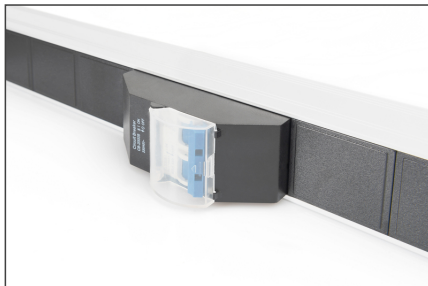

More images:

Safety notes

- Denna produkt är inte avsedd att användas oövervakad av barn eller personer under deras vårdnad!
- Förhindra högre luftfuktighet eller temperaturer än de som anges i databladet - Undvik fukt, damm eller ångor, lösningsmedel och brandfarliga gaser.
- Multipeluttag är inte avsedda för permanent användning med tunga laster!
- Multipla uttag får inte kaskadkopplas (undvik att koppla ihop flera multipla uttag).
- Den maximala anslutna belastningen får inte överskridas.
- Defekta multipeluttag måste omedelbart tas ur drift och kasseras på ett miljövänligt sätt.
- Vid fel ska du ta produkten ur drift och kontakta en behörig elektriker.
- Öppna inte produkten.
- Koppla bort produkten från strömförsörjningen före rengöring. Använd inga aggressiva eller slipande rengöringsmedel för rengöring.
- Om vätskor tränger in kan det leda till kortslutning.

EU responsible person

EU based economic operator ensuring the product complies with the required regulations.
ASSMANN Electronic GmbH
Auf dem Schüffel 3
Lüdenscheid, Germany
<https://www.assmann.com>
info@assmann.com