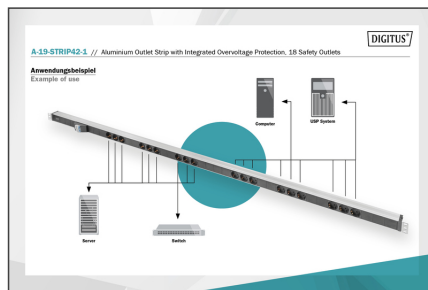

More images:

Safety notes

- Denna produkt är inte avsedd att användas oövervakad av barn eller personer under deras vårdnad!
- Förhindra högre luftfuktighet eller temperaturer än de som anges i databladet - Undvik fukt, damm eller ångor, lösningsmedel och brandfarliga gaser.
- Multipeluttag är inte avsedda för permanent användning med tunga laster!
- Multipla uttag får inte kaskadkopplas (undvik att koppla ihop flera multipla uttag).
- Den maximala anslutna belastningen får inte överskridas.
- Defekta multipeluttag måste omedelbart tas ur drift och kasseras på ett miljövänligt sätt.
- Vid fel ska du ta produkten ur drift och kontakta en behörig elektriker.
- Öppna inte produkten.
- Koppla bort produkten från strömförsörjningen före rengöring. Använd inga aggressiva eller slipande rengöringsmedel för rengöring.
- Om vätskor tränger in kan det leda till kortslutning.

EU responsible person

EU based economic operator ensuring the product complies with the required regulations.
ASSMANN Electronic GmbH
Auf dem Schüffel 3
Lüdenscheid, Germany
<https://www.assmann.com>
info@assmann.com