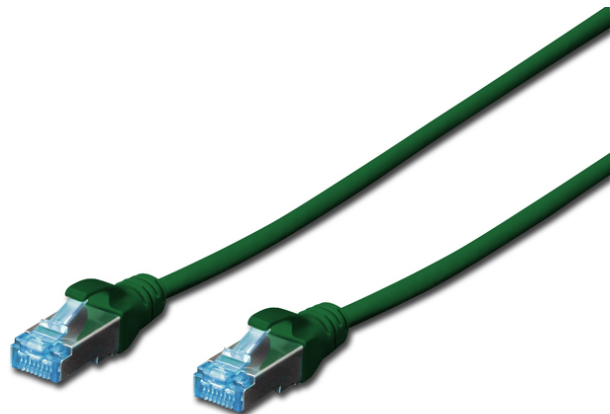

DIGITUS CAT 5e SF/UTP Patchkabel

DK-1531-010/G
EAN 4016032213772

CAT 5e SF-UTP patchkabel, koper, PVC AWG 26/7, lengte 1 m, kleur groen

De DIGITUS® categorie 5e, klasse D patchkabel worden vervaardigd en getest volgens ISO/IEC 11801 en DIN EN 50173 CAT 5e Standaard. Zij garanderen dat de kabelinstallatie van de ISO & EN Channel specificatie overeenkomt en zorgen voor een uitstekende prestatie in de DIGITUS® CAT 5e bekabeling. De capaciteit werd tot 100 MHz getest, inclusief situaties zoals Near-End Crosstalk ("NEXT"). De DIGITUS® patchkabel is speciaal ontwikkeld om aan alle eisen in verschillende gebruikssituaties volledig te kunnen voldoen. Elke kabel is voorzien met aangescherpte kabelbeschermingstule met trekontlasting. Bovendien is de kabeltule voorzien met grendelbescherming, die voorkomt dat de kabel ergens blijft vastzitten en zorgt er tegelijkertijd voor dat de grendel niet afbreekt. Een eenvoudige identificatie van de categorie 5e wordt mogelijk gemaakt door de gele kleur van de stekker.

Zeer goede prestaties en uitstekende kwaliteit van de aansluitingen van uw netwerk.

- 2x RJ45-kabel (8P8C)
- Beschermkousen met knikbeschermingen, trekontlasting en grendelbescherming
- Lengte weergegeven op de koppelstukken
- Binnengeleider: Koper (Cu)
- Assortiment: Getwist paar patchkabels
- Configuratie: 1:1
- Connector 1: Modulaire RJ45 (8/8) stekker
- Connector 2: Modulaire RJ45 (8/8) stekker
- Verpakking: DIGITUS polybag
- Categorie: CAT 5e
- Afscherming: SF-UTP, folie- en vlechtscherming
- Lengte: 1 m
- Kleur: groen
- Mantel: PVC
- Slanke versie: no
- Structuur: 4 x 2 AWG 26/7, getwist paar