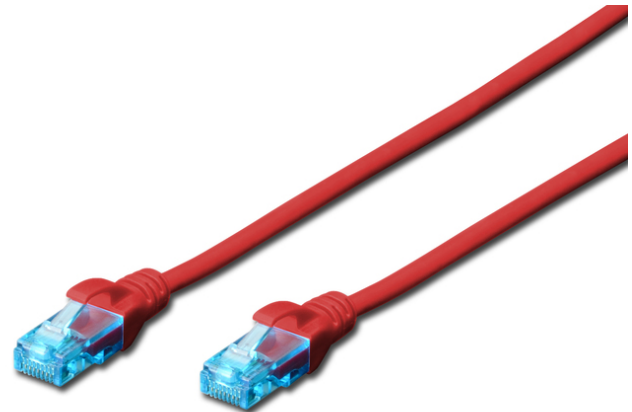

DIGITUS Cable de conexión CAT 5e U/UTP

DK-1511-100/R
EAN 4016032212706

Cable de conexión U-UTP CAT 5e, cobre, PVC AWG 26/7, longitud 10 m, color rojo

El cable de conexión DIGITUS® categoría 5e clase D ha sido fabricado y probado de conformidad con la norma ISO/IEC 11801 y DIN EN 50173 CAT 5e. Garantizan que la instalación del cable se hace de conformidad con la especificación de canal ISO y EN y ofrece un excelente rendimiento en el cableado CAT 5e DIGITUS®. Se ha verificado el rendimiento hasta 100 MHz, incluidas características como por ejemplo la paradifonía ("NEXT"). Los cables de conexión DIGITUS® han sido específicamente desarrollados para cumplir totalmente con todos los requisitos en todos los sectores de utilización. Todos los cables están equipados con una envoltura de protección anti dobleces inyectada con descarga de presión. La envoltura dispone además de una protección de pestaña de retención que evita que se enganche el cable y que se rompa la pestaña de retención del conector. Una sencilla identificación de la categoría 5e se hace posible mediante la coloración azul de la clavija.

Optimiza el rendimiento y la calidad de las conexiones de su red.

- 2 conectores RJ45 hembra
- Cubierta con protección contra dobleces, sujetacables y protección contra tirones
- Marcas de longitud en la funda
- Conductor interior: Cobre (Cu)
- Conector 1: Conector macho modular RJ45 (8/8)
- Conector 2: Conector macho modular RJ45 (8/8)
- Configuración: 1:1
- Embalaje: Bolsa de polietileno DIGITUS
- Gama: Cables de par trenzado
- Categoría: CAT 5e
- Blindaje: U/UTP, sin blindaje
- Longitud: 10 m
- Color: rojo
- Envoltura: PVC
- Estructura: 4 x 2 AWG 26/7, par trenzado
- Versión delgada: no