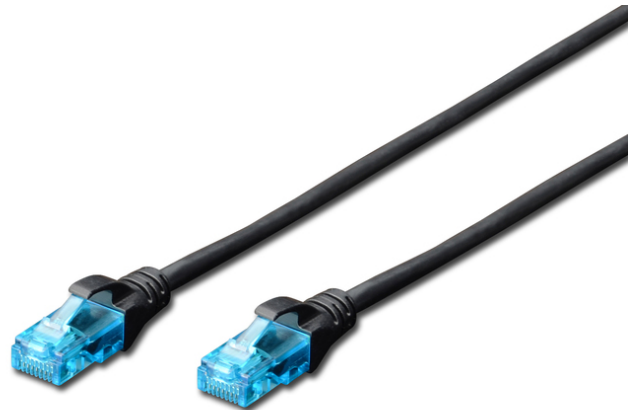

# DIGITUS Cable de conexión CAT 5e U/UTP

**DK-1511-030/BLACK**  
**EAN 4016032212508**

**Cable de conexión U-UTP CAT 5e, cobre, PVC AWG 26/7, longitud 3 m, color negro**

El cable de conexión DIGITUS® categoría 5e clase D ha sido fabricado y probado de conformidad con la norma ISO/IEC 11801 y DIN EN 50173 CAT 5e. Garantizan que la instalación del cable se hace de conformidad con la especificación de canal ISO y EN y ofrece un excelente rendimiento en el cableado CAT 5e DIGITUS®. Se ha verificado el rendimiento hasta 100 MHz, incluidas características como por ejemplo la paradifonía ("NEXT"). Los cables de conexión DIGITUS® han sido específicamente desarrollados para cumplir totalmente con todos los requisitos en todos los sectores de utilización. Todos los cables están equipados con una envoltura de protección anti dobleces inyectada con descarga de presión. La envoltura dispone además de una protección de pestaña de retención que evita que se enganche el cable y que se rompa la pestaña de retención del conector. Una sencilla identificación de la categoría 5e se hace posible mediante la coloración azul de la clavija.

**Optimiza el rendimiento y la calidad de las conexiones de su red.**

- 2 conectores RJ45 (8P8C)
- Cubierta con protección contra dobleces, sujetacables y protección contra tirones
- Marcas de longitud en la funda
- Conductor interior: Cobre (Cu)
- Conector 1: Conector macho modular RJ45 (8/8)
- Conector 2: Conector macho modular RJ45 (8/8)
- Configuración: 1:1
- Embalaje: Bolsa de polietileno DIGITUS
- Gama: Cables de par trenzado
- Categoría: CAT 5e
- Blindaje: U/UTP, sin blindaje
- Longitud: 3 m
- Color: negro
- Envoltura: PVC
- Estructura: 4 x 2 AWG 26/7, par trenzado
- Versión delgada: no