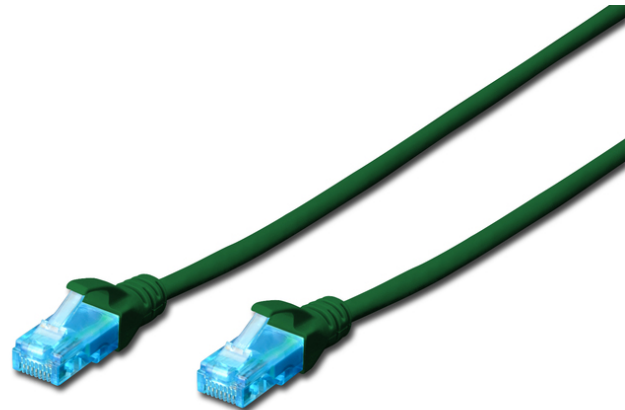

DIGITUS Cable de conexión CAT 5e U/UTP

DK-1511-005/G
EAN 4016032212270

Cable de conexión U-UTP CAT 5e, cobre, PVC AWG 26/7, longitud 0,5 m, color verde

El cable de conexión DIGITUS® categoría 5e clase D ha sido fabricado y probado de conformidad con la norma ISO/IEC 11801 y DIN EN 50173 CAT 5e. Garantizan que la instalación del cable se hace de conformidad con la especificación de canal ISO y EN y ofrece un excelente rendimiento en el cableado CAT 5e DIGITUS®. Se ha verificado el rendimiento hasta 100 MHz, incluidas características como por ejemplo la paradifonía ("NEXT"). Los cables de conexión DIGITUS® han sido específicamente desarrollados para cumplir totalmente con todos los requisitos en todos los sectores de utilización. Todos los cables están equipados con una envoltura de protección anti dobleces inyectada con descarga de presión. La envoltura dispone además de una protección de pestaña de retención que evita que se enganche el cable y que se rompa la pestaña de retención del conector. Una sencilla identificación de la categoría 5e se hace posible mediante la coloración azul de la clavija.

Optimiza el rendimiento y la calidad de las conexiones de su red.

- 2 conectores RJ45 (8P8C)
- Cubierta con protección contra dobleces, sujetacables y protección contra tirones
- Marcas de longitud en la funda
- Conductor interior: Cobre (Cu)
- Conector 1: Conector macho modular RJ45 (8/8)
- Conector 2: Conector macho modular RJ45 (8/8)
- Configuración: 1:1
- Embalaje: Bolsa de polietileno DIGITUS
- Gama: Cables de par trenzado
- Categoría: CAT 5e
- Blindaje: U/UTP, sin blindaje
- Longitud: 0.5 m
- Color: verde
- Envoltura: PVC
- Estructura: 4 x 2 AWG 26/7, par trenzado
- Versión delgada: no