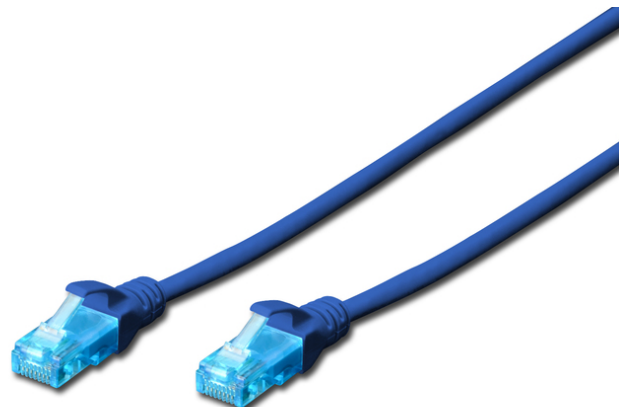

# DIGITUS Cable de conexión CAT 5e U/UTP

DK-1511-005/B  
EAN 4016032212126

**Cable de conexión U-UTP CAT 5e, cobre, PVC AWG 26/7, longitud 0,5 m, color azul**

El cable de conexión DIGITUS® categoría 5e clase D ha sido fabricado y probado de conformidad con la norma ISO/IEC 11801 y DIN EN 50173 CAT 5e. Garantizan que la instalación del cable se hace de conformidad con la especificación de canal ISO y EN y ofrece un excelente rendimiento en el cableado CAT 5e DIGITUS®. Se ha verificado el rendimiento hasta 100 MHz, incluidas características como por ejemplo la paradifonía ("NEXT"). Los cables de conexión DIGITUS® han sido específicamente desarrollados para cumplir totalmente con todos los requisitos en todos los sectores de utilización. Todos los cables están equipados con una envoltura de protección anti dobleces inyectada con descarga de presión. La envoltura dispone además de una protección de pestaña de retención que evita que se enganche el cable y que se rompa la pestaña de retención del conector. Una sencilla identificación de la categoría 5e se hace posible mediante la coloración azul de la clavija.

**Optimiza el rendimiento y la calidad de las conexiones de su red.**

- 2 conectores RJ45 (8P8C)
- Cubierta con protección contra dobleces, sujetacables y protección contra tirones
- Marcas de longitud en la funda
- Conductor interior: Cobre (Cu)
- Conector 1: Conector macho modular RJ45 (8/8)
- Conector 2: Conector macho modular RJ45 (8/8)
- Configuración: 1:1
- Embalaje: Bolsa de polietileno DIGITUS
- Gama: Cables de par trenzado
- Categoría: CAT 5e
- Blindaje: U/UTP, sin blindaje
- Longitud: 0.5 m
- Color: azul
- Envoltura: PVC
- Estructura: 4 x 2 AWG 26/7, par trenzado
- Versión delgada: no