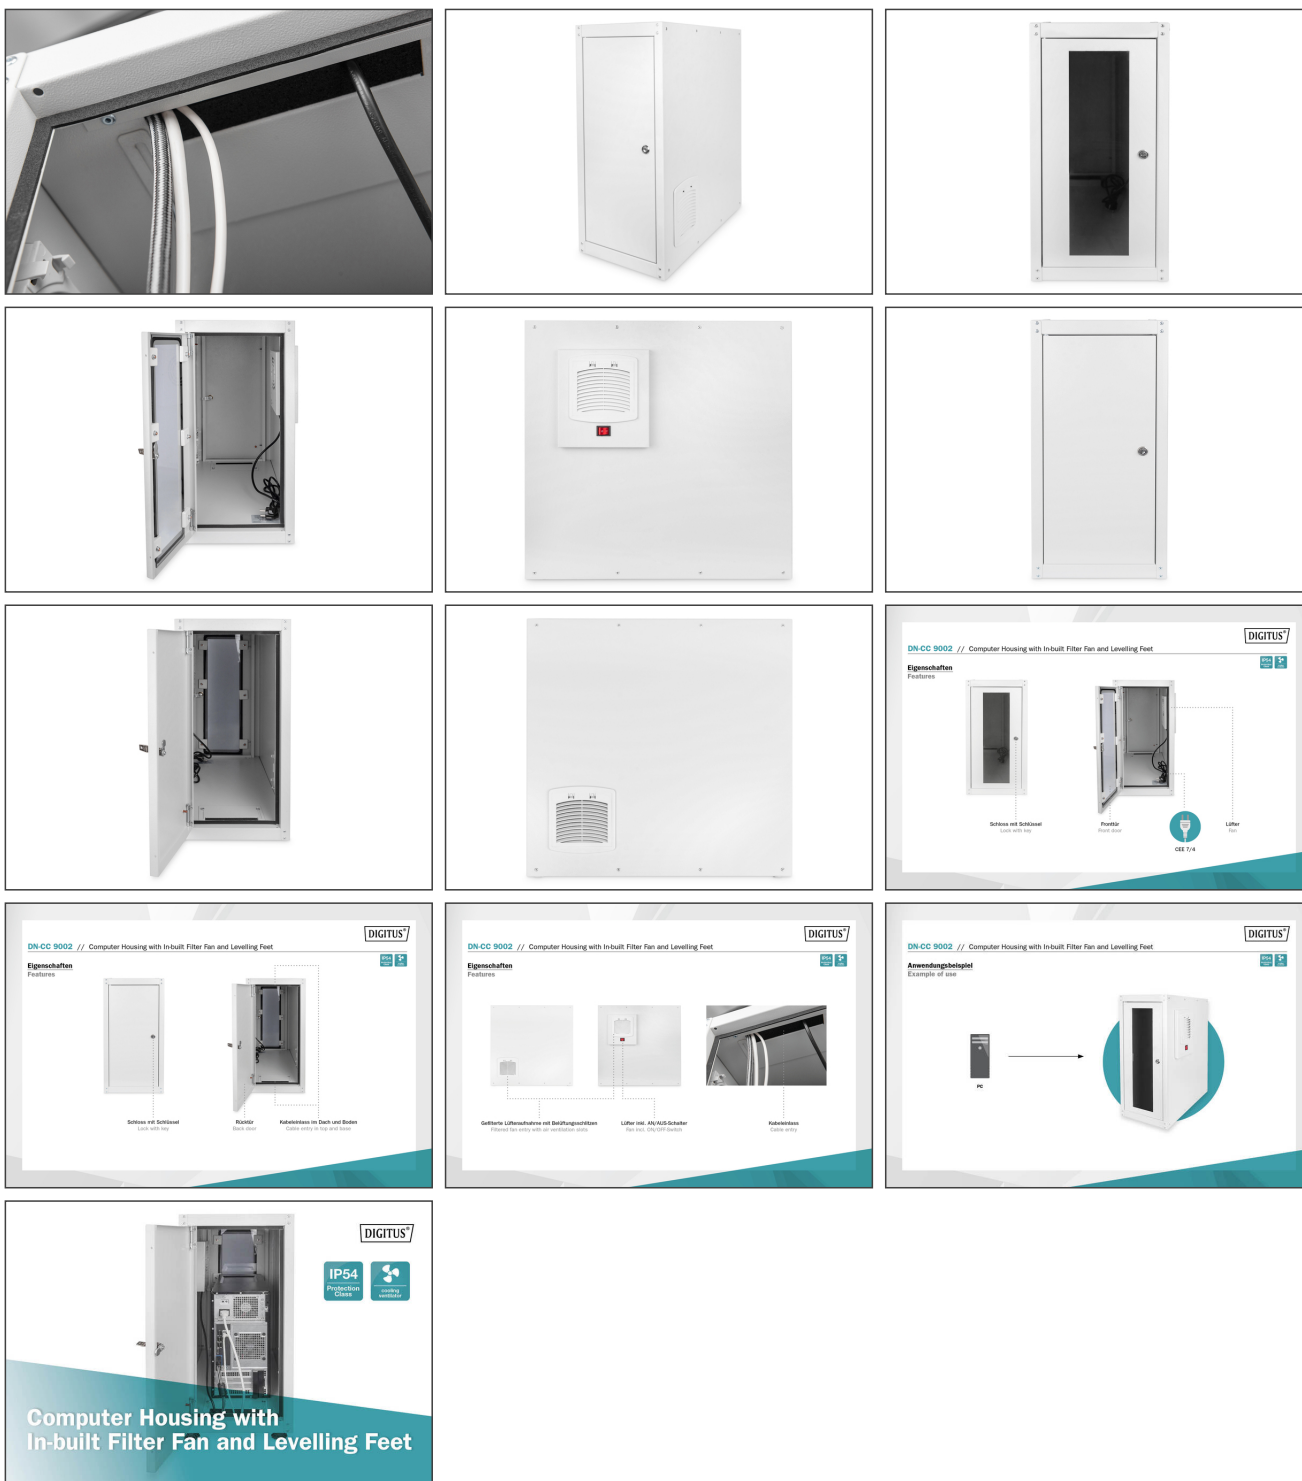

Safety notes

- When installing and using the accessory product for network cabinets, observe the respective safety instructions of the manufacturer or the cabinet system in which you want to use the accessory.

EU responsible person

EU based economic operator ensuring the product complies with the required regulations.

ASSMANN Electronic GmbH
Auf dem Schüffel 3
Lüdenscheid, Germany
<https://www.assmann.com>