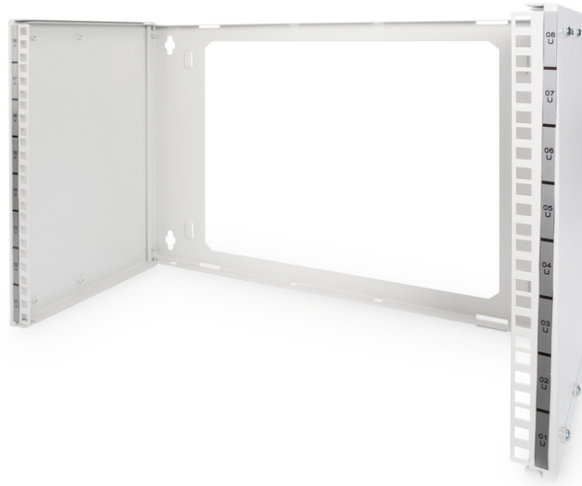

# DIGITUS 483 mm'lik (19") kurulumlar için duvara monte ara bağlantı dirseği

DN-19 PB-8U  
EAN 4016032206002

## 8U duvara monte ek raf, 372x505x250 mm Ayarlanabilir derinlik, istiflenebilir, gri (RAL 7035)

Duvara monte ara bağlantı dirsekleri, 483 mm'lik (19") bileşenlerin montajı için kullanılır. Kişisel alan gereksinimlerine bağlı olarak, farklı yükseklik birimlerinde mevcuttur. Ayarlanabilir derinlik (225 mm'den 399 mm'ye kadar) daha büyük bileşenlerin kurulumuna izin verir. Arka kısımdaki büyük delikli alan, örneğin kabloların doğrudan duvardan çıkıp yerleştirilmesi için kullanılabilir.

- 483 mm (19") parçaların montajı için
- 1,1 - 1,5 sağlam çelik sac, toz boya kaplı
- Ayarlanabilir derinlik (min. 225 mm; maks. 399 mm)
- Duvara montajı için dört delikli

- Ör. kablo tertibatı için bölmeli arka taraf
- Birimler: 8
- Genişlik: 505 mm
- Kabin tipi: Duvara monte kabin
- Ön kapı: hariç tutulan:
- Renk: açık gri, RAL 7035
- Yan paneller: İki taraf
- Yük kapasitesi: 15 kg
- IP koruma sınıfı: hariç tutulan:
- Monteli: no