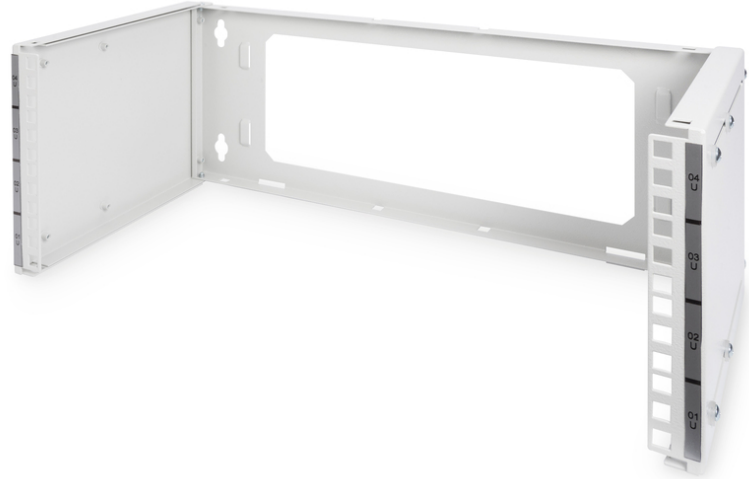

DIGITUS 483 mm'lik (19") kurulumlar için duvara monte ara bağlantı dirseği

DN-19 PB-4U
EAN 4016032205999

4U duvara monte ek raf, 195x505x250 mm Ayarlanabilir derinlik, istiflenebilir, gri (RAL 7035)

Duvara monte ara bağlantı dirsekleri, 483 mm'lik (19") bileşenlerin montajı için kullanılır. Kişisel alan gereksinimlerine bağlı olarak, farklı yükseklik birimlerinde mevcuttur. Ayarlanabilir derinlik (225 mm'den 399 mm'ye kadar) daha büyük bileşenlerin kurulumuna izin verir. Arka kısımdaki büyük delikli alan, örneğin kabloların doğrudan duvardan çıkıp yerleştirilmesi için kullanılabilir.

- 483 mm (19") parçaların montajı için
- 1,1 - 1,5 sağlam çelik sac, toz boya kaplı
- Ayarlanabilir derinlik (min. 225 mm; maks. 399 mm)
- Duvara montajı için dört delikli

- Ör. kablo tertibatı için bölmeli arka taraf
- Birimler: 4
- Genişlik: 505 mm
- Kabin tipi: Duvara monte kabin
- Ön kapı: hariç tutulan:
- Renk: açık gri, RAL 7035
- Yan paneller: İki taraf
- Yük kapasitesi: 15 kg
- IP koruma sınıfı: hariç tutulan:
- Monteli: no