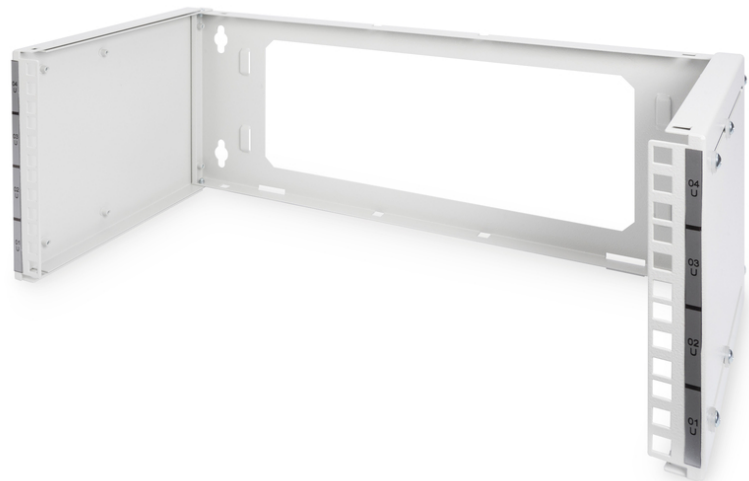

DIGITUS Patch houder voor wandmontage voor 483 mm (19") installatie

DN-19 PB-4U
EAN 4016032205999

4HE wandmontage Patch-houder, 195x505x250 mm in diepte verstelbaar, stapelbaar, grijs (RAL 7035)

De patch-houders voor wandmontage worden gebruikt voor installatie van 483 mm(19") componenten. Ze zijn, afhankelijk van de afzonderlijke ruimte, verkrijgbaar in diverse hoogte-eenheden. De verstelbare diepte (van 225 mm tot 399 mm) maakt installatie van grotere componenten ook mogelijk. Een groter geperforeerd gebied aan de achterkant kan voor kabeldoorvoer worden gebruikt, indien de kabels, bijvoorbeeld direct uit de muur komen.

- voor installatie van 483 mm (19") componenten
- 1,1 - 1,5 sterke staalplaat, poedercoating
- in diepte verstelbaar (min. 225 mm; max. 399 mm)
- met vier gaten voor wandmontage

- Achterkant met uitstansing voor bijv.: Bekabeling
- Belastingcapaciteit: 15 kg
- Breedte: 505 mm
- Eenheden: 4
- Kasttype: Wandmontage kast
- Kleur: lichtgrijs, RAL 7035
- Voordeur: zonder
- Zijpanelen: Beide zijden
- Gemonteerd: no
- IP-beschermingsklasse: zonder